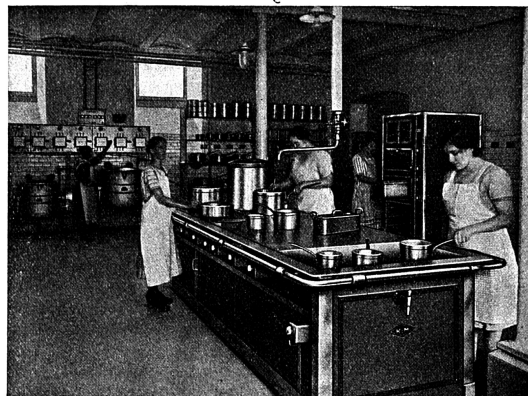

Elektr. Küche im Krankenhaus Liestal
(1 Kochherd 40 kW, 1 Patisserieofen 12 kW)

geliefert durch die

A.-G. Kummler & Matter
Aarau Fabrik elektr. Heiz- u. Kochapparate

FINE CHAMPAGNE
MAISON FONDÉE EN 1858

J. Favraud & Co.
COGNAC
Château de Souillac-Tarnac

Kauft bei den Inserenten der Schweizer Hotel-Revue