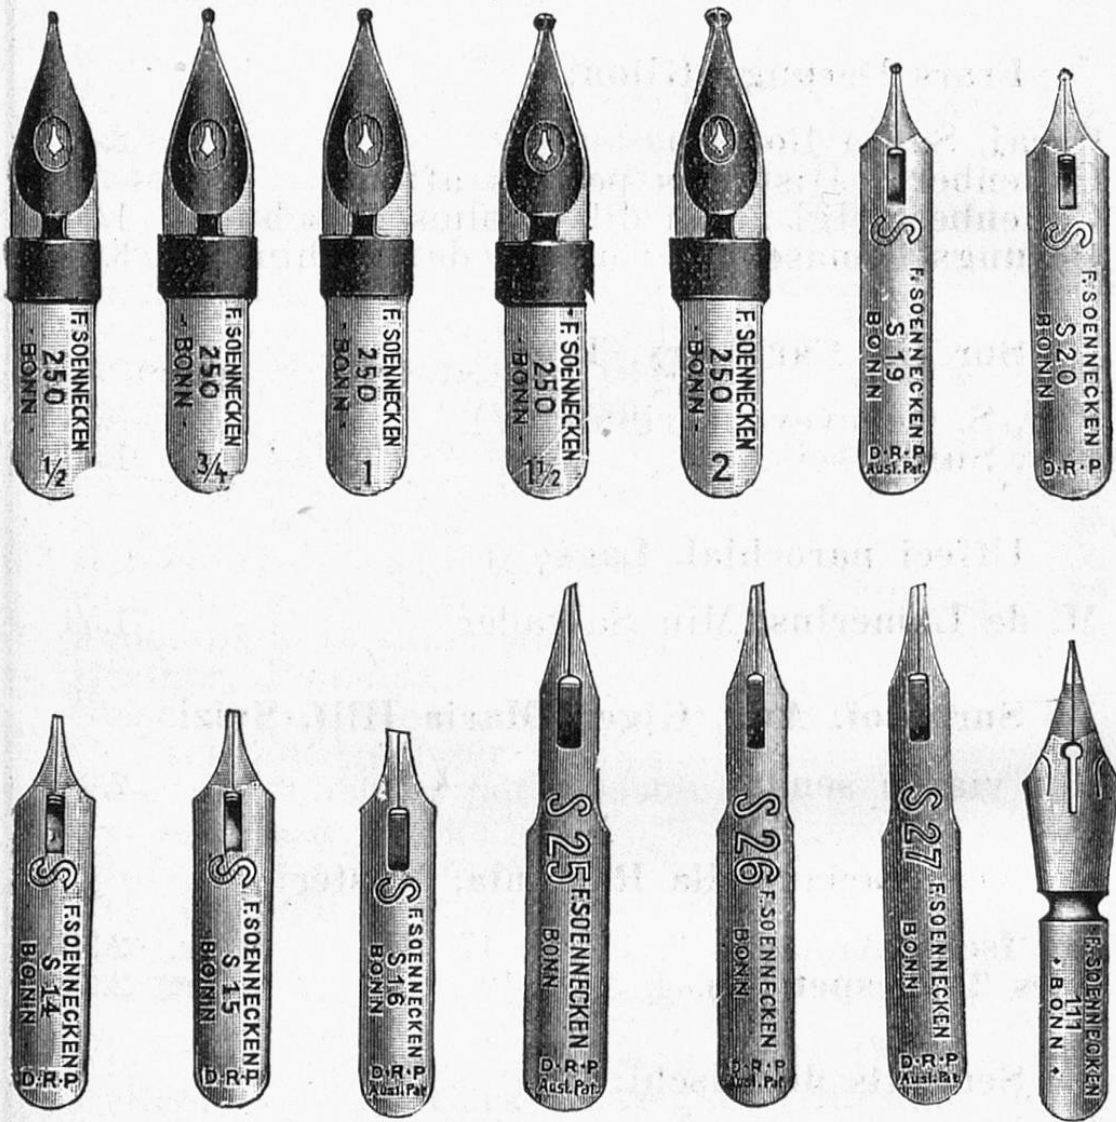

Plemas Sœennecken

per la nova scartira della scola svizzera

Prospect detagliau immediat en disposiziun
e de retrer da

F. Sœennecken, Turitg

Löwenstrasse 17