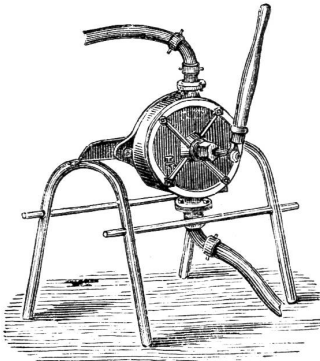

➔ **FLÜGEL-PUMPEN** ➔

in 10 verschiedenen Grössen.

Verwendbar als

Haus-, Küchen-, Wein-, Oel- und Bierpumpe.

Gartenspritze mit Reservoir

Gartenspritze ohne Reservoir

Auf Bock montirt

Aeusserst praktisch als Gartenspritze,

zu diesem Zwecke auf **Bock, Kübel** oder **Schiebkarren** montirt.

Leistung von 20—220 Liter per Minute.

Preis-Courant

auf Verlangen gratis zugesandt.

➔ **Wiederverkäufer hohen Rabatt.**

— **Für das Kleingewerbe.** —