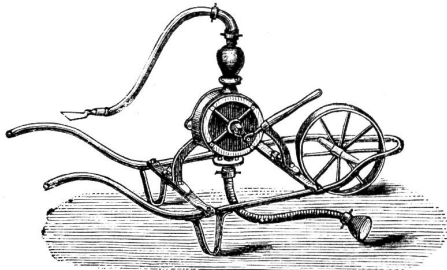

➔ **FLÜGEL-PUMPEN** ➔

in 10 verschiedenen Grössen.

Verwendbar als

Haus-, Küchen-, Wein-, Oel- und Bierpumpe.

Gartenspritze mit Reservoir

Gartenspritze ohne Reservoir

Auf Bock montirt

Aeusserst praktisch als Gartenspritze,