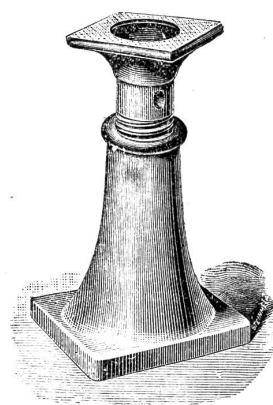

Hebgeschirr

für (662)
Zimmerleute
von 200 mm nutzbarer Hubhöhe, 80 mm Spindeldicke und 60 Zentner Tragkraft empfiehlt in bester Ausführung zu billigem Preis

Konrad Peter,
mechanische Werkstätte
Schleitheim (Schaffhausen).