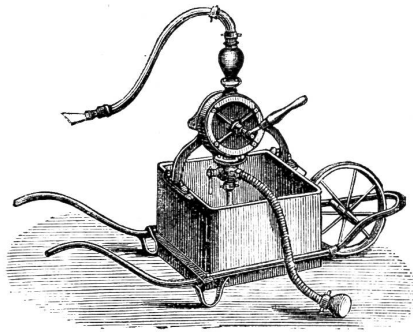

➔ **FLÜGEL-PUMPEN** ➔

in 10 verschiedenen Grössen.

Verwendbar als

Haus-, Küchen-, Wein-, Oel- und Bierpumpe.

Gartenspritze mit Reservoir

Gartenspritze ohne Reservoir

Auf Bock montirt

Aeusserst praktisch als Gartenspritze,