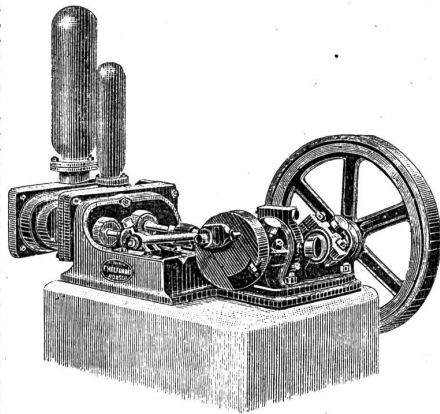

Wassermotoren

für
Kleingewerbe.

Bei diesem Motor ist der Wasserverbrauch immer dem Kraftverbrauch entsprechend. Er liefert daher von allen bisherigen Systemen die

billigste Betriebskraft

Verwendbar für Gefälle von 8—500 Meter. Ausserdem konstruiere Wassermotoren für Grossgewerbe mit einem Nutzeffekt von durchschnittlich 90%.

Für Kleingewerbemotoren lei-
(776

stungsfähige Agenten gesucht.

Maschinenfabrik von Franz Helfenberger, Rorschach.

Wörnte & Billing

Eisenwaarenhandlung „zum Steg“, Gemüsebrücke
Zürich

Ganz aus Schmiedeeisen
konstruierte Dezimalwaage von
1 Ztr. Tragkraft geeicht à Fr. 30.