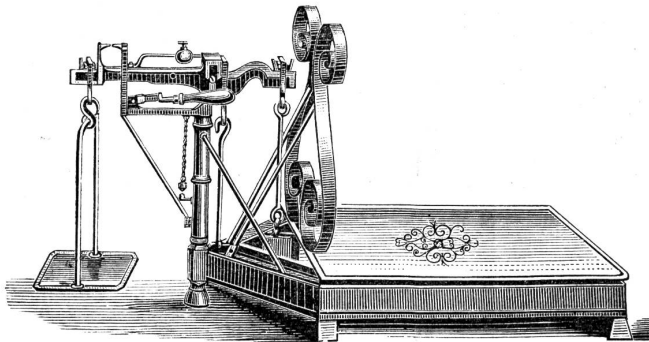

Lager in sämtlichen
Sorten hölzerner Dezimalwaagen
und Gewichten

Empfehlen als *Spezialität* ganz aus Schmiedeeisen konstruierte

Präzisions-Dezimalwaagen

von 1, 3, 6, 10, 15, 20, 30 Ztr. Tragkraft, besonders geeignet für **Handwerker, industrielle Etablissements und Kaufleute.**

* Die Waagen sind mit **besten Gussstahl-Axen und Pfannen** versehen und leisten wir für **solideste Ausführung volle Garantie. Billigste Preise.** (981)

H. Hasler-Arbenz (vorm. H. Arbenz-Haggenmacher) Winterthur