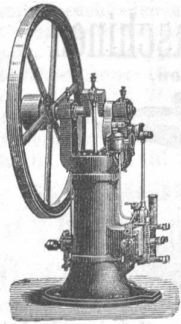

WOLF & WEISS, Zürich

liefern stehende und liegende

DEUTZER ORIGINAL **Gasmotoren**

neueste anerkannt
vorzüglichste u. solideste
Konstruktion Gasmotoren mit
geringstem Gasverbrauch,
ruhigstem Gang.

Auch liefern
Gasmotoren
mit

eigenem billigem Gaserzeuger.

Billigster Betrieb. (974)