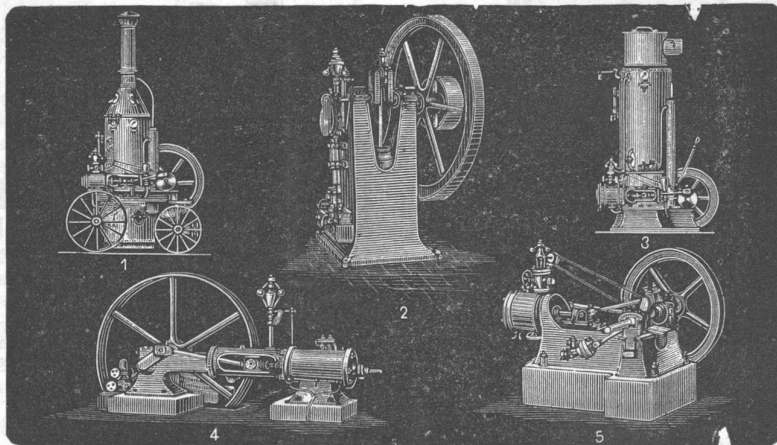

Für das Kleingewerbe.

Dampf-, Gas-,
Wasser-,
Petroleum-,
Heissluft-
Motoren
verschiedener
bewährter
Systeme.

Dampf-, Gas-,
Wasser-,
Petroleum-,
Heissluft-
Motoren
verschiedener
bewährter
Systeme.

FRITZ MARTI, WINTERTHUR.

Transportable Stahlbahnen, komplet, mit Wagen, Weichen, Drehscheiben. Werkzeugmaschinen aller Art. Eisen- u. Metall-Produkte in rohem, vorgearbeitetem u. fertigem Zustande. Spezial-Prospekte u. Kostenvoranschläge auf Verlangen kostenfrei.