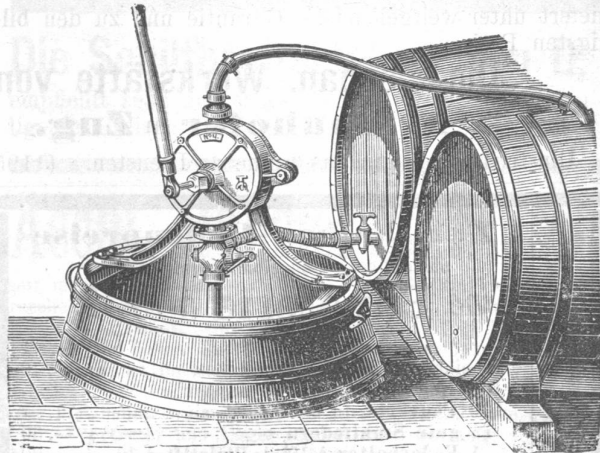

Sitze auf Extra-Mass, Banksitze u. geschweifte Sitze können prompt geliefert werden. (1328)

Emil Baumann in Horgen.

Rohrwalze gesucht.

Man wünscht eine starke Rohrwalze zu kaufen, auf der Röhren von 2 m Länge und 6 mm Dicke gewalzt werden können. Offerten sofort an d. Exp. ds. Bl. (1327)