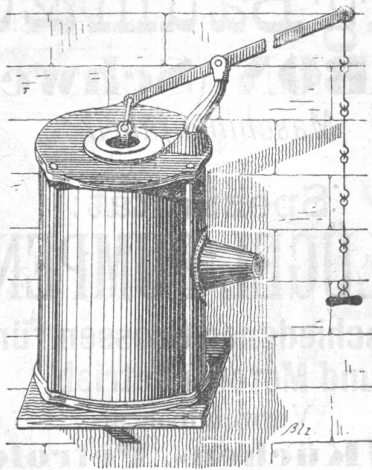

Kleines, einzylindriges doppelblatendes **Gebälse**, mit drehbarem Gebel zum ziehen. Sicherheitsventil gegen Explosion. Boden und Deckelplatte von Gußeisen. Für Schmiede und Schloffer z.

No.	1.	2.	3.
Durchmesser des Lederzylinders	22	27	32 Cm.
Schweißkraft	45	60	75 Min.
Gewicht	58	68	80 Kilo.
Preis	70	90	115 Fr.

Feldschmieden,
Cylinder-Gebälse, Ventilatoren
für sämtliche Industriezweige,
Schmiede - Essen
und
Schmiede - Geräte,
Bohrmaschinen,
Reif- und Rohrbiegemaschinen,
Schmirgelmaschinen
und
Schmirgel-Scheiben,
Wellenböcke und Krähne

liefert unter weitgehendster Garantie und zu den billigsten Preisen

Die mechan. Werkstätte von
N. Bauhofer in Zug.

Illustrierte Preiscourants gerne zu Diensten. (1195)

Bündnerkummet

mit schwarzer Garnitur und Zwilchpolster à Fr. 15. —
„ Messing-Garnitur und Lederpolster „ „ 22. —
„ Neusilber vernickelt und Lederpolster „ „ 25. —
mit Pferdeköpfen in Messing und Neusilber je um Fr. 1.50
höher per Stück, liefert in allen Grössen

John Adank, Sattler
in Schiers (Graubünden).

702)

Holzbiegerei Julius Gerber
in Burgdorf, Kt. Bern.

Spezialität: Gebogene Landenstangen, Radfelgen, gebogene Schlittenläufe, gebogene Milkarrenstangen, Kinderwagenspiegel, sowie auch grosse Verdeckspiegel, gebogene Schaufelstiele, *ausgeschnittene* Speichen etc.

Gebogene Schlittenläufe und Landenstangen sind in grosser Auswahl und zu billigen Preisen zu haben. (1269)

Prakt. Neuheiten.

Patent-Härtepulver für Eisen } in Kistchen von 5 Ko.
Patent-Härtepulver für Feilen } netto à Fr. 12 franko per Post.

Patent-Stahlregenerations-Flüssigkeit

für Bohrstähle, Drehstähle, Meissel etc., in 5 Kilos-Blechflaschen à Fr. 16. 50 franko per Post.

Kalkolith

schnell trocknende und gut deckende Grundfarbe für Holz, Mauerwerk und Cementverputz à Fr. 1 per Kilo in 5 Kilos- und 10 Kilos-Blechflaschen.

Gebrauchsanweisungen gratis.

J. Stapfer & Cie.

1289)

Stadthausplatz 31, ZÜRICH.

Lager und Vertretung

der leistungsfähigsten und bestrenommierten

Parqueterie Kägiswyl

1287)

(Bucher & Durrer)

Gust. Lang, St. Fiden-St. Gallen.

Zum halben Ladenpreise

sämtlich.s Schreibmaterial, genannt

Eine Papeterie à Fr. 2. —

	Ladenpreis
In einer schönen Schachtel	Fr. —.40
100 Bogen schönes Postpapier	„ 2. —
100 Couverts, in 2 Postgrössen	„ 1. —
12 gute Stahlfedern	„ —.30
1 Federhalter à 10, 1 Bleistift à 10	„ —.20
1 Flacon tief schwarze Kanzleitinte	„ —.30

Ladenpreis Fr. 4.20

Alles zusammen in einer eleganten Schachtel mit Abtheilungen statt Fr. 4.20 nur Fr. 2.

Man verlangt nur eine Papeterie à Fr. 2.
Bei Einsendung des Betrages in Marken erfolgt Franko-Zusendung, ansonst Nachnahme.

Niederhäuser's Papier- u. Buchhandlung
Grenchen (Solothurn).

Gemalte Störren

(1246)

in jeder Breite (Bestellung nach Mass) liefert prompt und billigst **R. Müller, Tapezirer, Kramgasse 51, Bern.**

Fournir-Sitze

(amerikanisches System)

Mass geviert oder rund