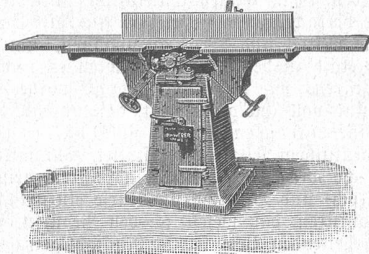

Download PDF: 02.04.2025

ETH-Bibliothek Zürich, E-Periodica, <https://www.e-periodica.ch>

Joh. Weber,

Maschinenfabrik, in Wald (Kt. Zürich).

■ Holzbearbeitungs-Maschinen ■

Spezialität:
Bandsägen
f. Stämme,
3 Grössen,
f. Schreiner
3 Grössen.
Doppelte
Hobel-
maschinen,
2 Grössen.
Abricht-
maschinen,
500, 400 und
300mm breit,
mit Schutz-
vorrich-
tung; drei
Grössen.

Trans-
missionen.
Diplomirt!
Circular-
säge f. alle
Zwecke,
3 Grössen.
Kehl-
maschinen
m. horizon-
taler und
vertikaler
Achse.
Sägefeil-
maschinen,
2 Grössen.
Universal-
maschinen.

Holzdrehbänke.

Ganze Schreinerei-Einrichtungen.