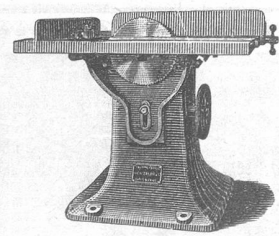

Bandsägen und Stamm-bandsägen bis zu den grössten Dimensionen in sorgfältigster Ausführung.

Preiscurante stehen gerne zu Diensten. Courante Maschinen auf Lager.

Fabriken Landquart in Landquart, vorm. Henggeler, Hammerli u. Cie. Depot von Holzbearbeitungsmaschinen, Maschinen im Betrieb bei Hrn. Mechaniker Wackerlin, Reussinsel, Luzern.

Bettfedern

neue, gedörrte und gereinigte à 75 Cts., gute flaumige Entenfedern à nur 1 Fr. 50 Cts.; sehr gute, doppelt gedörrte und gereinigte Waare nur 2 Fr. u. 2 Fr. 2.30; guter **Flaum** nur 3 Fr. und 3 Fr. 80 Cts.; sehr feinernur 5 Fr. das Pfund versendet (nicht unter 7 Pfund)

J. Hermann, in **Marbach** (Luzern). Nichtpassendes wird bereitwilligst umgetauscht **Alles franko gegen Nachnahme.** 343

515] Eine noch gut erhaltene

Drehbank, sowie **Drechslerwerkzeug** wird zu kaufen gesucht. Offerten an die Expedition dieses Blattes.