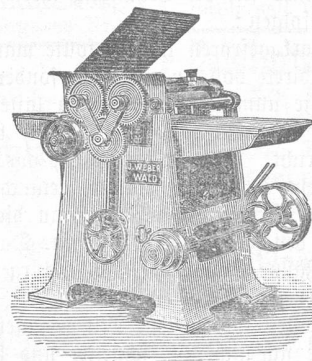

Ulr. Rietmann & Cie.

471) **Netstal** (Glarus).

Joh. Weber,

Maschinenfabrik, in **Wald** (Kt. Zürich).

■ **Holzbearbeitungs-Maschinen** ■

Spezialität:
 Bandsägen
 f. Stämme,
 3 Grössen,
 f. Schreiner
 3 Grössen.
 Doppelte
 Hobel-
 maschinen,
 2 Grössen.
 Abricht-
 maschinen,
 500, 400 und
 300mm breit,
 mit Schutz-
 vorrich-
 tung; drei
 Grössen.