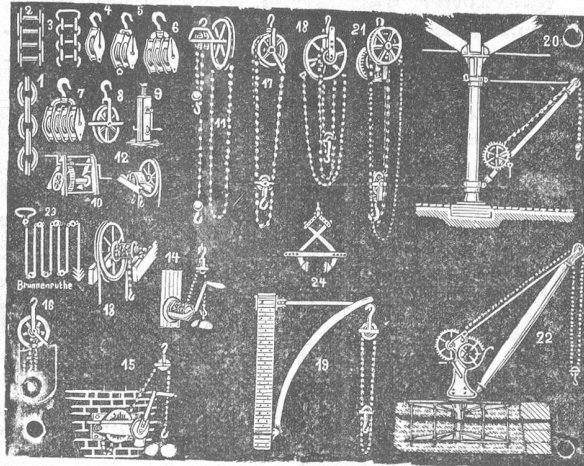

Für Holzdrechsler.

680] Alters halber billigst zu
vermieten: eine gut einge-
richtete Holzdreherei in einer
der industriellsten Ortschaften
des Kantons Zürich.

**Für einen strebsamen
Mann eine sichere Exi-
stenz.** — Offerten sub Chiffre
D 680 R an die Expedition
dieses Blattes erbeten.

Avis für Sattler!

**Spezialität in Fuhr-
kummeten.**

Für guten Zug und Dauer-
haftigkeit wird garantirt.

Das Beste, was in dieser
Branche geschaffen werden
kann. Zu erfragen unter
Chiffre **S 676 A** bei der Ex-
pedition dieses Blattes. [676

Filskitt

zum Anschlag der Fenster
auf Stein liefert in ausge-
zeichnete Qualität prompt
und billig (662)

J. Disler,
Kittfabrikant, **Kriens.**