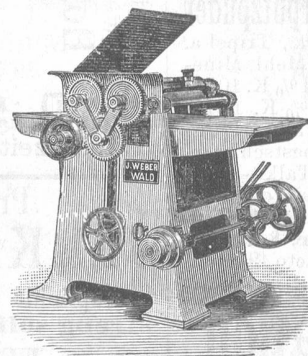

binirt mit **Langloch-**
bohr-
maschine
u. **Abricht-**
maschine
für Stäbe, bis
260 mm breit,
praktisch für
Glaserien
und
Goldleisten-
fabriken;
Kehl-
maschinen
mit
verticaler
Achse und
Zuführungs-
apparat; **Circularsägen** für Bauholz, in 3 Grössen, mit
Füg-, Nuth- und Kammvorrichtung; **Circularsägen**, kom-
binirt mit **Langlochbohrmaschine**, zum **Fraisen, Nuth-**
en, Abplatten und **Kehlen** eingerichtet; **Langloch-**
bohrmaschine, kombinirt mit **Bockfraise** f. geschweifte
Kehlarbeiten; **Holzdrehbänke, Universalmaschinen,**
ganze **Schreinerei-Einrichtungen** sammt **Transmis-**
sionen. (183)

!Trockenheit & Ventilation!

Die berühmten
Holzspahntapeten } Beides zum
Prima Staniol } Ueberziehen feuchter
Glasjalusies zum Ventiliren dum- }
pfer und feuchter Räume }
15[1456 empfehlen: Der Generalagent f. d. Schweiz:
Adolf Susmann, Zürich,

und
Grambach & Linsi, Brunngasse 8, Zürich.