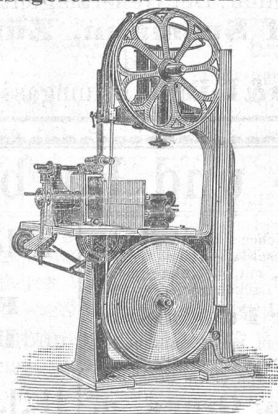

binirt mit **Langlochbohrmaschine** u. **Abrichtmaschine** für Stäbe, bis 260 mm breit, praktisch für **Glaserien** und **Goldleistenfabriken**; **Kehlmaschinen** mit **verticalem** Achse und **Zuführungsapparat**; **Circularsäge** für **Bauholz**, in 3 Grössen, mit **Füg-, Nuth- und Kammvorrichtung**; **Circularsäge**, kombiniert mit **Langlochbohrmaschine**, zum **Fraisen**, **Nuthen**, **Abplatten** und **Kehlen** eingerichtet; **Langlochbohrmaschine**, kombiniert mit **Bockfraise** f. geschweifte **Kehlarbeiten**; **Holzdrehbänke**, **Universalmaschinen**, **ganze Schreinerei-Einrichtungen** sammt **Transmissionen.** (183)

Preisecourant mit Illustrationen gratis u. franko.