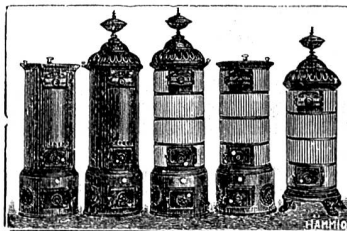

Doppelte Chamotte-Ausfütterung 38 verschiedene Nummern mit Blechmantel oder Kachelumhüllung. 265] [404

Beste Zeugnisse von Ingenieuren und Privaten des In- und Auslandes. — **Diplom Zürich.**

Soliden und tüchtigen Geschäftsleuten, welche Aussicht auf grösseren Absatz haben, würde der Alleinverkauf für einen gewissen Rayon übertragen.

289) Zwei gute Arbeiter auf **Wagenbau** finden sofort Arbeit bei **Gilgian Zried, Wagner** an der Hauptstrasse **Visp (Wallis).**

Drahtgeflechte,

Gitter, Siebe, Hühnerhöfe, Garten- und Grabeinfassungen. Maulkörbe, Drahtkörbchen liefert billigst
G. Bopp, Sieb- und Drahtwaaren, 69] Hallau, Kt. Schaffh

Für **mech. Werkstätten** und

Spinnereien,

ebenso für **Gas- u. Wasserinstallationen** fabrizirt sämmtl. Werkzeuge [136]

Hch. Spillmann, Unterstrass, **Zürich.**

Portland-Cement-Plättchen

naturell und dessinirt zu Fussböden, Terrassen, Trottoirs liefert ab Fabrik oder fertig gelegt.

Cement-Bau:

Ausführung von Kanalisations- und Cement-Arbeiten jed. Art nach **Press-, Guss- oder Stampf-Methode.** Auch **Façadenarbeit.**

Baumaterialien:

Lieferung aller bedürftigen Bauartikel; auch **Cement, Gyps, Hydr. Kalk** etc. Grösste Solidität. — Annehmbare Preise.

Höfl. empfehlender [153] **J. C. Knabenhans-Sigrist,** Cement-Waaren Fabrik und Baumaterialienhandlung, **Hottingen-Zürich.**