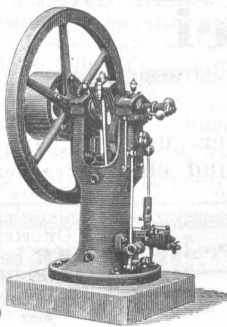

Petroleum-motoren zum Betriebe mit gewöhnlichem Petroleum. Sicherer und billiger Betrieb. Zahlreiche Referenzen.

Elektrische Beleuchtungsanlagen. Dampfmaschinen, Kessel, Halblocomobilien.

Hebezeuge:
Becker's
Schrauben-Flaschenzüge
Schnell-Flaschenzüge
Differential-Flaschenzüge
Sicherheits-Winden
Treibriemen für jeden Bedarf.
Technische Caoutchouc- und Asbest-Fabrikate.
Wasserdichte Wagen- und Pferde-Decken. (449)
G. L. Tobler & Co.
in St. Gallen.

Transmissions-Seile [181]
Schiffseile,
Flaschenzugseile und Aufzugseile (482)
liefert in **best**er Qualität
Die mech. Bindfadenfabrik Schaffhausen.

Für Drechsler.
387) Einem soliden Arbeiter wäre Gelegenheit geboten, sich zu etabliren. Sicherer Verdienst und schöne helle Werkstätte zu billigem Zins. Offerten sind zu richten: Poste restante Luzern Nr. 300.

Englisch Riemen (Fussboden)
25, 30, 35 m/m dick, ganz trocken, liefert (411)
Risch, Hobelwerk Buchs
(St. Gallen.)

Zu verkaufen
374) In einer gewerbereichen Stadt der Ostschweiz ist eine **Kleinmechaniker-Werkstätte** zu verkaufen, in welcher als Spezialität bisher die Erstellung elektr. Apparate u. dgl. betrieben worden ist. Das Geschäft erfreut sich einer ausgedehnten und sehr sicheren Kundsame. Ein Konkurrenzgeschäft existirt auf dem betreff. Platze nicht, so dass einem strebsamen jungen Manne Gelegenheit zur Erwerbung einer sicheren Existenz geboten wäre.
Offerten unter Chiffre T 8123 an Orell Füssli & Cie., Schaffhausen. (O 717 Sch.)

Erfindungs-Marken-Muster-Verzeichniss
BOURRY-SEQUIN, ZÜRICH
Schweiz. Patent-Anwalt, Niederstr. 11

C. Weber-Landolt, Ing.
Menziken (Schweiz). [502]
WEBER's Petroleum-Motor
Patent C. Weber-Landolt. 1/2-100 HP.
Betrieb mit gew. Petroleum. Consum pro Pferd u. Stunde 12-14 Cts. Einfachster, sicherster Motor der Zeit. In- u. Ausserbetriebsetzung augenblicklich. Keine Wartung. Silb. Medaille Paris 1889. Prima Referenzen.

Aecht amerikanische Holzfourmiersätze. Bestes Sitzmaterial. ohne den Stempel „Gardner's Patent“ sind werthlose Nachahmung. Sitze „Gardner's Patent“ sind werthlose Nachahmung.
GARDNER & CO. NEWYORK
Einzige Vertretung für die Schweiz.
DI. SENN-MOOSER, LIESTAL.
Jederzeitiger Lagerbestand: 5000 Stück.

Spezialität - Stahlketten

Ketten-Fabrik Nebikon (Kt. Luzern).
Geprüfte **Gall's- und Vancanson's Gelenkketten** (19-22). **Leit- und Seilrollen** nach beliebiger Seildicke (4-8). **Winden und Kabeln** aller Art (9-10).
Alle Systeme **Flaschenzüge, Aufzüge und Krane**n (11-21) und sämtliche **Ketten**.
Bauzungen (24). **Kranhakenketten** (1).
Spezialitäts-Stahlketten: hunderte v. Sorten u. Dimensionen auf allen Maschinen anwendbar: Spinnereien, Webereien, Mühlen, Druckereien, Papierfabriken etc. [201]
Billigste Bezugsquelle.