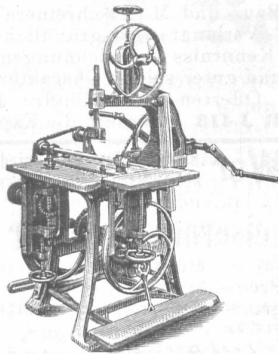

Für Schreiner, Glaser, Küfer, Wagner und andere Holzarbeiter.

Bandsägen

für Hand- und Fussbetrieb (sich durch sehr leichten Gang vor allen andern Systemen auszeichnend) beliebig combinirbar mit Kreis-sägen, Vertikal- u. Horizontal-Bohrmaschinen, Langlochbohr- und Stemm-Maschinen, nebst Kehleinrichtungen, liefert zu den billigsten Preisen

Ed. Stocker, Weinfelden.

NB. Zahlreiche Referenzen stehen zu Diensten. Prospekte und Preislisten gratis. (412)

Schweiz. Locomotiv- und Maschinenfabrik Winterthur.

Gasmotoren einfachster Construction, stehend und liegend.
Zwillings-Motoren für elektrische Beleuchtung.
Geringer Gas- und Oel-Verbrauch. [349]