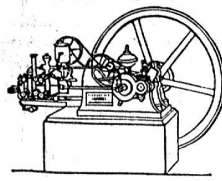

Hille's Gasmotor, Saxonian.

Hille's Petroleum-Motor „Saxonian“.

Dresdener Gasmotorenfabrik MORTZ HILLE in Dresden.

Filialen:

Leipzig, Windmühlenstr. 7, Berlin S. W., Zimmerstr. 77. empfiehlt Gasmotoren von 1/2-100 Pferdekraft, in liegender, stehender, ein-, zwei- und viercylindriger Konstruktion. Geräuschlos arbeitend u. überall aufzustellen. Circa 1000 im Betriebe.