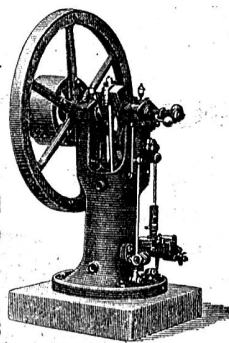

Lemm-Marty, St.Gallen

Handlung in Fournituren für Tapezierer (Polsterer), Sattler etc.
Fabrikation
von **Stahl-Springfedern**
mit ohne Verschlüsse. Anerkannt Prima Qualität, die sich durch grosse Elastizität und andauernde Stabilität auszeichnen. (738)
Preisliste u. Musterkollektion zum Kostenpreise auf Verlangen gerne zu Diensten.

Ventilations- & Heizungsanlagen jeder Art.
Ventilatoren in allen Grössen & Constructionen:
Selbstwirkende, Kraftbetrieb und Wasserdruck.
Ventilationsklappen & Glasjalousien in allen Grössen
Specialität in Trockenanlagen
J.P. BRUNNER, OBERUZWYL, St.Gallen.

Tafel- und Spiegelglas, Glaserdiamanten, Goldleisten, sämmtl. Werkzeuge für Holzarbeiter,

aus der Fabrik von Lachapelle in Strassburg empfiehlt in bester Auswahl [394]
Fritz Blaser, Schneidergasse Nr. 24, BASEL.
NB. Halte das neueste und beste System **Band- und Kreissägen-Maschinen** für Hand- Fuss- und Kraftbetrieb auf Lager.

Schweiz. Locomotiv- und Maschinenfabrik Winterthur.

Gasmotoren
einfachster Construction, stehend und liegend.
Zwillings-Motoren
für elektrische Beleuchtung.
Geringer Gas- und Oel-Verbrauch. [298]

Petroleummotoren
zum Betriebe mit gewöhnlichem **Petroleum.**
Sicherer und billiger Betrieb.
Zahlreiche Referenzen.

Elektrische Beleuchtungsanlagen.
Dampfmaschinen, Kessel, Halblocomobilen.

Unzerstörbare Metallfarbe.

Wird weder durch Wasser und atmosphärische Einflüsse, noch durch intensive Hitze verändert und ist deshalb speziell zum Anstrich von **Brücken, Lokomotiven, Dampfkesseln, Kesselöfen, Kesselfeuerungsthüren, eisernen Schornsteinen, Sprungherden, landwirtschaftl. Maschinen, Pumpen, Waagen, Geländern, Gasometern, Reservoirs, Dampf- und Wasserheizungsrohren, Gas- und Wasserleitungsrohren, Dachrinnen, Blechrohren, Blecheinfassungen** etc. geeignet.
Die Farbe ist unersetzlich für alles Eisenwerk und schützt dieses gegen Rostbildung, selbst im Wasser, was bei andern Farben nicht der Fall ist. Dieselbe deckt viel besser als Mennige, Bleiweiss etc.; der Verbrauch diesen gegenüber ist kaum $\frac{1}{3}$, wesshalb durch deren Anwendung eine namhafte Ersparniss erzielt wird. Das vorherige Grundiren mit Mennige fällt fort und genügt meistens ein einmaliger Anstrich. Ein Versuch wird Jeden von den vorzüglichen Eigenschaften überzeugen. Die Farbe wird flüssig, feinst gerieben in Büchsen von 3, 5 & 50 Ko. geliefert von der **Helvetia Droguerie in Glarus.** [279]

Schnell-Bohrmaschinen Patent.
mit Anwendung der richtigen Geschwindigkeit.
BERNHARD FISCHER & WINSCH
Dresden - A.

Für Kupferschmiede.

368] Ein in gutem Zustande sich befindlicher completer **Kupferschmiedewerkzeug** wird wegen Aufgabe des Geschäftes billig verkauft, von **U. Kurer, Kupferschmied, Berneck (Rheinthal).**

Amerikanische Spiralbohrer

der **STANDARD TOOL Co. in CLEVELAND**
GENERAL-VERTRÉTERUNG
BERNHARD FISCHER & WINSCH
DRESDEN - A.
Werkzeuge- u. Maschinen-Fabrik.
(558)

Geräuschloser ruhiger Gang

J. Brun, Ketten- und Hebezeugfabrik Nebikon (Luzern).

Wellböcke oder Kabelwinden neuester Konstruktion, Holz- und Steinwinden mit gehärteter Zahnstange aus prima schwedischem Eisen. Schraubenflaschenzüge Luder's mit Patentfraktion, wo ein Mann die Maximallast hebt. Verzahnte Kettenräder für Treibketten aller Art, als: [253]
Galle'sche Vaucanson und amerikanische Treibketten.
Billigste Bezugsquelle.
Die unbrauchbaren Flaschenzüge aller Systeme werden billigst wieder hergestellt.

RICHTER & WINKLER, Leipzig-Reudnitz.

Spezialität:
Holzbearbeitungsmaschinen u. Transmissionen.
Leistungsfähige Maschinen bewährtester Konstruktion in solidester Ausführung. Feinste Referenzen.
Komplete Anlagen.

85] Kreissäge.

Univers.-Abricht-, Füge- und Kehlmaschine.

Hobelmaschine.