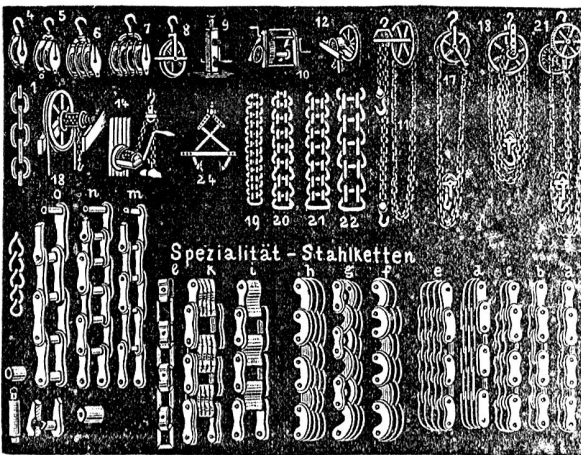

Spezialität - Stahlketten

Deutsch-Amerik. Maschinenfabrik
ERNST KIRCHNER & Co
LEIPZIG-SELLERHAUSEN

Premiiert mit höchsten
Auszeichnungen.

Inhaber
11 2/3 Ausländischer
Patente.