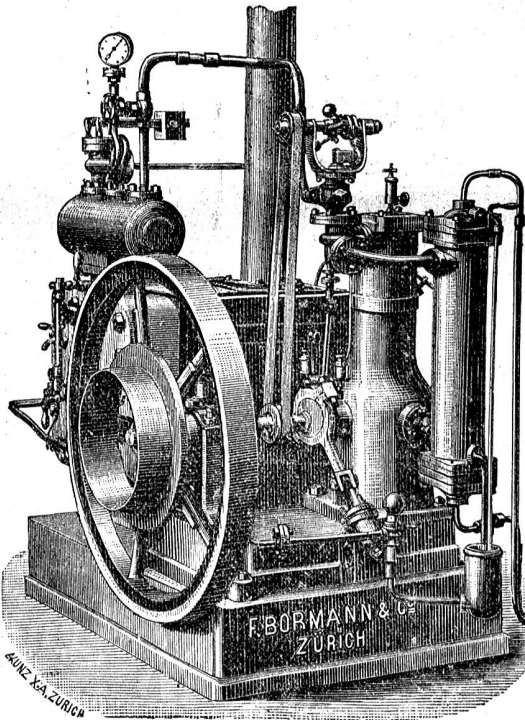

Joh. Weber, Maschinenfabrik Wald (Zürich).

Holzbearbeitungs-Maschinen
Bandsägen für Stämme, Schreiner und alle Zwecke, 4 Grössen.
Doppelte Hobelmaschinen, 600 und 450 mm breit.
Abrichtmaschinen, 400, 500, 600 mm breit mit Schutzvorrichtungen.
Kreissägen für alle Zwecke, in versch. Grössen.
Kehlmaschinen mit horizontaler und vertikaler Achse, mit Abplattköpfen für saubere Arbeit.
Holzdrehbänke. — Transmissionen.
Universalmaschinen. — Sägefeilmaschinen.
Ganze Schreinerei-Einrichtungen.
Diplomirt. — Illustr. Preisourant gratis, franko. (281)

Dampf-Spar-Motor.

Zuverlässigste, einfachste und sparsamste Betriebskraft für das **Kleingewerbe**, passend für Brauereien, Buchdruckereien, mechanische Werkstätten, elektrische Anlagen für Beleuchtung oder Galvanoplastik, wie überhaupt an jeden Ort, wo eine Betriebskraft gebraucht wird. Gebaut wird derselbe in folgenden Grössen: 1/2 bis 3/4, 1 bis 1 1/2, 2 bis 3, 4 bis 6, 8 bis 10, 10 bis 12 Pferdekräfte. — Betriebskosten pro Stunde und Pferdekraft zirka 10 Cts, je nach den Grössen des Motors und nach der Qualität des Brennmaterials.

Der Motor liefert als Nebenprodukte kostenfrei:
Warmes sauberes Wasser und Abdampf f. Heizungswecke.

Besondere Vortheile:
Geringer Raumbedarf. Fast gar keine Wartung, da der Druck im Kessel und der Wasserstand automatisch reguliren. Daher auch grösstmögliche, fast absolute Sicherheit. Betrieb viel billiger als bei Gas- od. Petrol-Motoren. — Aufstellung allerorts, auch ohne Konzession möglich. Keine Belästigung der Nachbarschaft durch Auspuffen oder Gestank, wie bei Petrol- und Gas-Motoren. Ruhiger, ganz regelmässiger Gang. Billiger Betrieb. Keine Vergeudung von Schmier-Material. Keine Betriebsstörungen durch Verharzung, wie bei Petrol-Motoren. 15—25 Minuten genügen zur Inbetriebsetzung. Weiteres auf Anfragen an: **F. Bormann & Co.,** Gessner-Allee 15, **Zürich.** (B1)

Gosch-Nehlsen & Co., Zürich, Schipfe 39,

fabrikiren als Spezialität die bekannten **Badöfen** (Heisswasserapparate) **System Gosch D. R. P. a. Eidg. Pat. 3210 und 3210/89.**
Erstere liefern bei 10 Grad Anf. T. mit 10 Rapp. Holz in 20 Min., letztere alle 15 Min. ein **Vollbad** und dienen im Winter zugleich als **Regulir-Zimmerheizöfen**; übertreffen in Bezug auf Solidität und Leistungsfähigkeit alles bisher Dagewesene.
Ferner offeriren wir in grosser Auswahl: **Badewannen, Badestühle, Sitz-, Fuss- und Stehwannen, Kinderwannen, Bidets-, Russische Dampf- und Irisch-Röm. Bäder, Douchen** in 12 verschiedenen Nummern für Schulen, Hotels und Private. — Badöfen verschiedener älterer Systeme. Ventilatoren mit Maschinen- oder Wasserbetrieb.
Waschmaschinen aller bekannten Systeme. — **Closets** ordinäre und feine, Wandbrunnen, Pissoirs, Ausgussbecken. — Röhren, Hähne, Verbindungstheile, Pumpen für häusliche, industrielle und landwirthschaftliche Zwecke.
Prospekte gratis. **Installations-Geschäft.** Langjähr. Erfahrungen. Prima Referenzen.

Zu beziehen durch die Techn. Buchhandl. **W. Senn, jun.,** in **St. Gallen:**
Der Schlosser der Neuzeit I.
100 Geländergitter (Preis Fr. 4.—)
Schlosser der Neuzeit II.
100 Füllungsgitter (Preis Fr. 4.—)