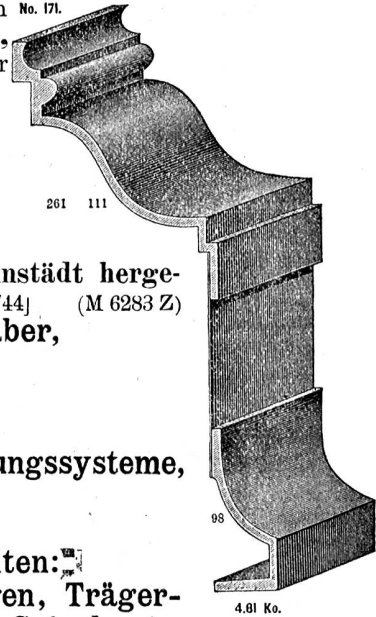

Wer hält Lager oder liefert ungarisches Eschen- u. Fassaubenzholz?

Offerten unter Chiffre 755 an die Expedition der Handwerker-Ztg. in St. Gallen.

Gesucht

wird ein tüchtiger **Bauschreiner** als **Werkstattmeister** in ein Baugeschäft des Kantons Zürich. — Ohne gute Zeugnisse unnütz sich zu melden. Anmeldungen sind unter Chiffre 759 an die Expedition der Handwerker-Zeitung in St. Gallen zu machen. (759)

Wander-Ausstellung
des Feineisenwalzwerkes L. MANNSTÄDT & Co. in KALK

in der Baumaterialien-Ausstellung von No. 171. Architekt Ernst, Rämistrasse in Zürich, geöffnet bis Anfangs Mai von 9—12 Uhr Morgens und 2—5 Uhr Abends.

Eintritt frei.

Ausstellung

von

Kunstschmiede-Arbeiten

ausschliesslich aus Ziereisen von Mannstädt hergestellt: [744] (M 6283 Z)

- 1 Treppengeländer mit Candelaber,
- 1 Portalfüllung,
- 1 Eisernes Thor,
- 1 Balkongeländer,
- 1 Verkleidungskörper für Heizungssysteme,
- 2 Gartengitter,
- 1 Blumenvase.

Verschiedene Musterarbeiten:

Latenträger, Portalverzierungen, Trägerverkleidungen, Ringe, Schnecken, Spirale etc.

Wir erlauben uns die Herren Architekten und Kunstschlosser und andere Interessenten zum gefl. Besuch dieser interessanten Ausstellung, welche die verschiedenartige Anwendung des Mannstädt'schen Ziereisens vortrefflich darstellt, ergebenst einzuladen. Achtungsvollst

Das Dépôt Zürich Julius Schoch & Co. Schwarzhorn.

Turbinen

für alle vorkommenden Verhältnisse, speziell auch für kleine Wassermengen und große Gefälle unter Garantie der größten Nutzleistung, sowie (679)

Säge-Einrichtungen und Transmissionen aller Art

liefert in Folge langjähriger Erfahrungen in bester Ausführung

Die Maschinenfabrik von **Gebr. Benninger**,

Brd. Benninger, sen., Nachfolger in Huzyl (St. St. Gallen).

Prospekte stehen zu Diensten.

41] Empfehle mich für **Röthen** von jeder Dimension

Bandsägeblätter,

garantirt solid und sauber.

C. Dolder, Oberuzwil.

Steinhauer- und Grabstein-Geschäft

an bester Lage zu verkaufen. Offerten unter Chiffre L M 56 an die Expedition des „Bau-Blatt“ in St. Gallen. [56]

Deutsch-Amerik. Maschinenfabrik
ERNST KIRCHNER & Co
LEIPZIG-SELLERHAUSEN

Premiirt mit höchsten Auszeichnungen.

Inhaber In- & Auslandsöcher Patente

Säge- & Holzbearbeitungs-Maschinen

ALS AILLENICE SPECIALITÄT IN HOCHSTER VOLLKOMMENHEIT

1888 PATENT

Sorgfältig ausprobierte Maschinen für **Schneidereien, Glasereien** etc. können sofort prompt vom Lager geliefert werden.

Ueber 20,000 Maschinen bereits geliefert.

Mässige Preise. — Conlante Bedingungen.

ZÜRICH. Filialbureau: Grosse Münsterplatz 2. Ingenieur: **Robert Kirchner.** 1905