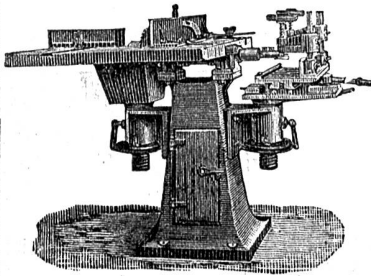

Joh. Abant, Sattler,
in Davos-Platz.
405)

[250]

Joh. Weber, Maschinenfabrik Wald (Zürich).

■ Holzbearbeitungs-Maschinen ■

Bandsägen für Stämme, Schreiner und alle Zwecke, 4 Grössen.
Doppelte Hobelmaschinen, 600 und 450 mm breit.
Abrichtmaschinen, 400, 500, 600 mm breit mit Schutzvorrichtungen.
Kreissägen für alle Zwecke, in versch. Grössen.
Kehlmaschinen mit horizontaler und vertikaler Achse, mit Abplattköpfen für saubere Arbeit.
Holzdrehbänke. — **Transmissionen**.