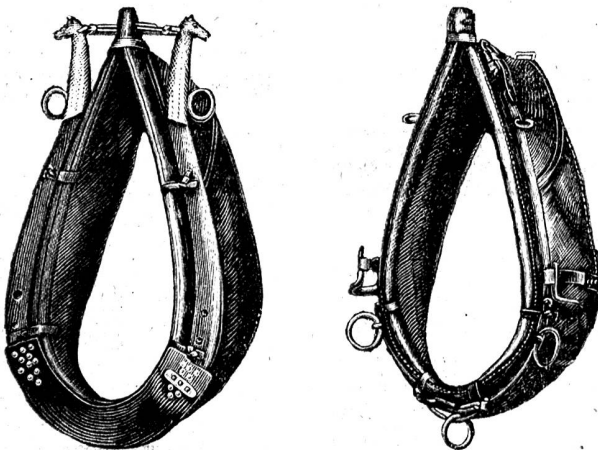

Sofort zu kaufen gesucht:

Eine englische oder gut erhaltene deutsche

Drehbank,

welche gut zum Gewindeschneiden eingerichtet ist. Spitzenhöhe 220 mm, Länge 2 m. Auskunft ertheilt die Expedition d. Bl. (239

Zu verkaufen

231) in Folge baulicher Veränderung ein **hölzernes**

unterschl. Wasserrad

mit **eiserner Welle** sammt **Kammrad und Kolben** (Winkelgetriebe). — Ferner dazu eine circa 30 m lange

Göppeltransmission

sammt dazu gehörendem Winkelgetriebe, Kammrad 100 cm und Kolben 33 cm hoch. Das Ganze ist stark genug um ca. 3-5 Pferdekräfte zu übertragen und so gut wie neu.

Sämmtliche Bestandtheile werden zusammen oder auch stückweise verkauft. Preis sehr billig. Nähere Auskunft ertheilt **Gottfr. Lanz,**

Sägerei Rohrbach (Kt. Bern).

Für Schreiner.

Sofort zu verkaufen:

1 Fräse mit 4 Blättern,

1 Langlochbohrmaschine mit verschiedenen Bohrern auch zum Nuten u. Falzen eingerichtet (für Kraftbetrieb), (235

1 Leim- u. Fournierofen

und ein 600 Liter haltendes **Weinfass** bei

Gottlieb Weiersmüller,

Schreiner in **Herisau**

(Schloss).

Eine Liegenschaft mit Wasserkraft

wird besonderer Umstände wegen im Verhältnis spottbillig verkauft. Das Ganze: Wohnhaus, Säge, Werkstätte mit Holzsägen u. befindet sich in einer blühenden Ortschaft der Ostschweiz mit internationalem Eisenbahnknotenpunkt, an sonniger, ebener Lage, und eignet sich vortreflich für Baumeister, Holzhändler od. mech. Schreinererei. Adresse sagt die Expedition d. Bl. (250

III. Appenzell A.-Rh.
Handwerks- u. Gewerbeausstellung
mit Diplomirung und Verloosung
in Teufen
vom 5. Juli bis 16. August 1891
verbunden mit einer (237
Ausstellung kantonaler Alterthümer.