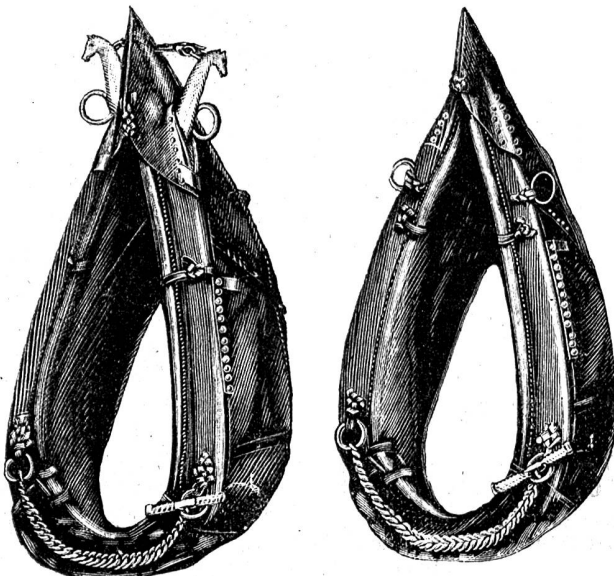

Fig. 34. Eidg. Patent Nr. 3258.

Allseitig regulirbare Horizontal-, Vertikal- u. Neigungs-Wasserwaage, 500 mm lg., Fr. 12.

" " Horizontal- und Vertikal-Wasserwaage, 500 mm lang, Fr. 9.

" " Horizontal-Wasserwaage, 500 mm lang, Fr. 6.

Diese Wasserwaagen werden in jeder gewünschten Länge hergestellt. Reparatur aller Sorten Wasserwaagen prompt, exakt. solid! (247

Spezialität in Pferdekummet.

Unterzeichneter empfiehlt für **Sattler und Pferdebesitzer** Pferdekummet, mit **Garantie für guten Zug.**