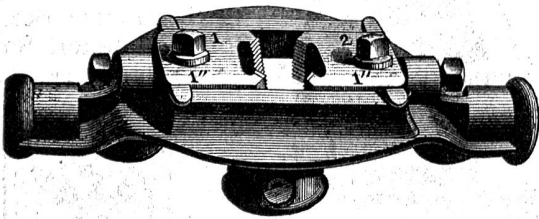

Die mechanische Waagenfabrik

von

Ammann-Seiler in Ermatingen (Thurg.)
konstruiert und liefert **Waagen** von 50—100,000 Kilogr. Tragkraft, für jede Zwecke dienend, in nur ganz gediegenen, auf rein technischen Grundlagen ruhenden Ausführungen. Garantie für alle Eigenschaften derselben. (8) Diverse höchste Diplome erster Ausstellungen. Prima Zeugnisse.

Die Spiralbohrer- und Werkzeug-Fabrik
C. Boltshauser, Küsnacht-Zürich

empfiehlt

Gasrohrschneidkluppen neuer Konstruktion.

Billiger Preis, einfachste Behandlung, Backen verstellbar und zweitheilig, Gewinde auf einen Schnitt, geringes Gewicht, Garantie für Leistungsfähigkeit u. gute Qualität.

Preise:		Einzelne Backen
Kluppe Nr. 1a	1 1/2 3/4 1" complet in Etui	Fr. 40. 50
" Nr. 1b	1 1/4 3/8 1 1/2 3/4 1" " " "	Fr. 7. 50
" Nr. 3a	1 1/4 1 1/2 2" " " "	Fr. 73. —
" Nr. 3b	1 1/4 1 1/2 1 3/4 2" " " "	Fr. 88. —

Wiederverkäufer Rabatt.

Ferner **sämtliche Werkzeuge für Installateure** in bester Qualität und Ausführung. (101)

H. Wernecke, Stäfa (am Zürichsee)
(Schweiz). (670)

Fabrikation von **rohen Hanfschläuchen**
(Garantie für höchste Druckfähigkeit),
gummirt. Schläuchen, Spiralschläuchen, Baumwoll- und Kameelhaartreibriemen, Hanf- und Körpergurten, Jute- und Leinengurten.