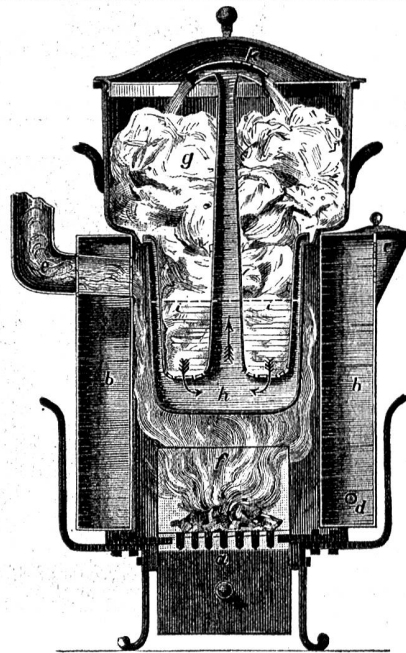

Kessel und Oefen ganz von Kupfer, 50 % Brennstoffersparnis.
Vier verschiedene Grössen

Nur solide Ausführung

Garantie

Prospekte gratis u. franco.

Die Dampfbrennerei

von

Joseph Schmidt in Zug (226)

empfiehlt zu mässigen Preisen:

selbstgebranntes Kirschwasser, Wachholder, Enzian und Obstbranntwein, nebst Birnenmost.

Hille's Gasmotor, Saxonica.

Hille's Petroleum-Motor „Saxonica“.

Dresdener Gasmotorenfabrik **MORITZ HILLE** in Dresden.

Filialen:

Leipzig, Windmühlenstr. 7, Berlin S. W., Zimmerstr. 77.

Circa 1000 im Betriebe.

Transmission nach Seller's System.

Prospekte und Kostenanschläge gratis.

— Feinste Referenzen. —

(358)