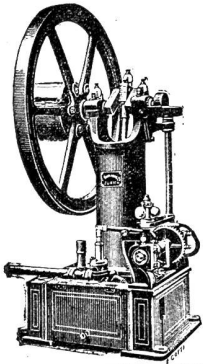

Mosaik-Cementplättli

in einfachen billigen und vielfarbigen Dessins, sowie

Unniplättli und Trottoirsteine

glatte und geriffte zu Bodenbelägen und Wandbekleidungen jeder Art, fabrizirt, liefert und verlegt und empfiehlt zu gefälliger Abnahme bestens

J. C. Knabenhans-Sigrist,

251] Cloßbachstraße 30, Zürich.
Preis-Album zu Diensten.

Petroleum-Motoren.

Betrieb mit gewöhnlichem Lampenpetroleum.

Solideste Konstruktion.

Billigster Betrieb.

Von 1/2-4 HP. stehendes Modell.
Von 5 HP. aufwärts liegendes Modell.
Prospekte etc. gratis. [136

F. BORMANN & Co.,
Zürich.

Zu verkaufen:

Bandsägen neuester Konstruktion

für Hand- und Kraftbetrieb, sehr leicht gehend. Sehr billig. 216) Gebh. Holenstein, Mechaniker, Ganterswil.

Empfehlung.

Unterzeichneter liefert Leim- und Fournier-Oefen, Holz- u. Obsttröcknereien, ferner Hafer- und Kaffee-Röstmaschinen.

J. Hartmann, Mechaniker
St. Fiden bei St. Gallen.

Für Schlosser- und Glasermeister.

Wer liefert Kirchenfenster mit eisernen Rahmen und zu welchem Preise per Quadratmeter?

Gef. Offerten nimmt innert 4 Tagen entgegen

Die Vorsteherchaft Oberhasli.

Oberhasli (Kt. Zürich), 12. Sept. 1892.