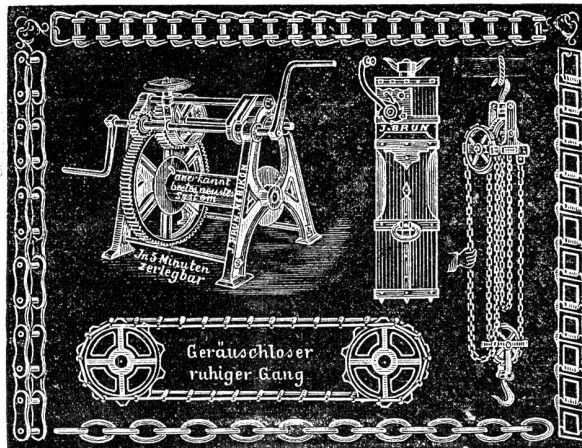

Universalmaschinen. ■ Sägefeilmaschinen. Ganze Schreinerei-Einrichtungen.

Diplomirt. — Illustr. Preiscurant gratis, franko. (261)

J. Brun, Ketten- und Hebezeugfabrik Nebikon (Luzern).

Wellböcke oder Kabelwinden neuester Konstruktion, Holz- und Steinwinden mit gehärteter Zahnstange aus prima schwedischem Eisen. Schraubenflaschenzüge Lüdler's mit Patentfraktion, wo ein Mann die Maximallast hebt. Verzahnte Kettenräder für Treibketten aller Art, als: (598)

Galle'sche, Vaucanson- und amerikanische Treibketten.

Billigste Bezugsquelle. Die unbrauchbaren Flaschenzüge aller Systeme werden billigst wieder hergestellt.

E. Kiessling & Co., Maschinenfabrik

Leipzig-Plagwitz