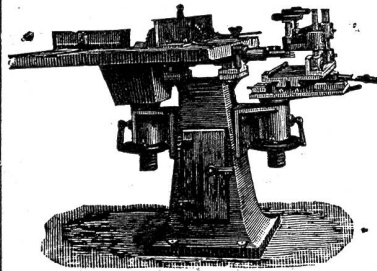

Joh. Weber, Maschinenfabrik Wald (Zürich).

■ Holzbearbeitungs-Maschinen ■

- Bandsägen** für Stämme, Schreiner und alle Zwecke, 4 Grössen.
- Doppelte Hobelmaschinen**, 600 und 450 mm breit.
- Abrichtmaschinen**, 400, 500, 600 mm breit mit Schutzvorrichtungen.
- Kreissägen** für alle Zwecke, in versch. Grössen.
- Kehlmaschinen** mit horizontaler und vertikaler Achse, mit Abplattköpfen für saubere Arbeit.
- Holzdrehbänke**. — **Transmissionen**.