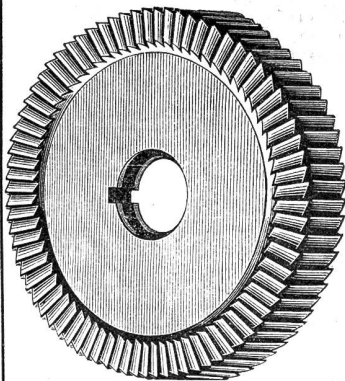

Die Farbe ist unersetzlich für alles Eisenwerk und schützt dieses gegen Rostbildung, selbst im Wasser, was bei andern Farben nicht der Fall ist. Dieselbe deckt viel besser als Mennige, Bleiweiss etc.; der Verbrauch diesen gegenüber ist kaum 1/3, wesshalb durch deren Anwendung eine namhafte Ersparnis erzielt wird. Das vorherige Grundiren mit Mennige fällt fort und genügt meistens ein einmaliger Anstrich. Ein Versuch wird Jeden von den vorzüglichen Eigenschaften überzeugen. Die Farbe wird in allen Nuancen, eisenschwarz, dunkelgrau, silbergrau, tief-schwarz, weiss, roth, braun, blau etc. flüssig, fein und extrafein verrieben, sowie auf Wunsch auch schnell trocknend in Blechbüchsen von 5 bis 50 Kilos geliefert. [116

Helvetia-Droguerie in Glarus.

Ventilations- & Heizungsanlagen jeder Art.
Ventilatoren in allen Grössen & Constructionen.
Selbstwirkende, Kraftbetrieb und Wasserdruck.
Ventilationsklappen & Glasjalousien in allen Grössen.
Specialität in Trockenanlagen.
J.P. BRUNNER, OBERUZWYL, St. Gallen.

R. GUILLOD

(Nachfolger von Guillod & Schumacher)

Prämirt an der Weltausstellung 1889.

in Cortailod

(Kt. Neuenburg) liefert als Specialität in bester Ausführung:

Zirkularsägen

für Holz und Metall bis zu 20 cm Durchmesser [210

Planfräser mit Spiralzähnen. Hinterdrehte Platt- und Nuthenfräser für Metall und Holz. Fräser für Stirn-, Schnecken- und Kegelräder.

Preis-Courant gratis und franko.

Aechter Holz-Cement, prima Qualität.

57) Amtlich geprüft, 10 Jahre Garantie für Haltbarkeit. Vom kantonalen chemischen Laboratorium in Chur am 25. April 1885 und von der Prüfungsanstalt für Baumaterialien am schweizer. Polytechnikum in Zürich am 4. März 1890 untersucht und durch Analyse festgestellt, daß mein Holz-Cement dem ächt schlesischen mindestens ebenbürtig ist.

Ausführung von Holz-Cementdächern in allen Gegenden unter Garantie.

Dachpappe in verschiedenen Stärken. **Papier** für Holzcementbedachungen. **Carbolinum.** **Isolirplatten.** **Isolirpappe.** **Alleräußerste Konkurrenzpreise.**

Letztes und leistungsfähigstes Geschäft dieses Faches in der Schweiz. **Geschäftsgründung 1869.**

J. Draber, Chur.

Holz-Cement- und Dachpappen-Fabrik.

Amtliches Gutachten, Zeugnisse sowie jede Auskunft u. Kostenvoranschläge zu Diensten.

Vertretungen werden gesucht für alle Gegenden.

Cement-, Schlackenstein- und Bodenplatten-Pressen

verschiedener bester Systeme **Hand- und Maschinen-Betrieb**, auch **Zubereitungsmaschinen** liefert
Giesserei und Maschinenfabrik Rorschach
270) **BORNER & Cie.** (Ma 2978 Z)
Spezialfabrik. Reichh. Catalog. Prima Referenzen.

Weichguss und Stahlguss

vorzüglicher Qualität,

Fittings (Verbindungsstücke) in Weichguss für Wasser-, Gas- und Dampfleitungen, schwarz und galvanisirt (grosses Lager),

Werkzeugmaschinen (Lager in Drehbänken und Hobelmaschinen),

Turbinen und Transmissionen etc. etc. liefern als Specialitäten

Ulr. Rietmann & Cie.

51)

Netstal (Glarus).

Gebr. Knecht, Maschinenfabrik, Sihlhölzli Zürich
Säge-Einrichtungen und Transmissionen

aller Art, **Vollgatter** neuester Konstruktion mit bedeutender Krafterparniss. (800

Holzbearbeitungsmaschinen

jeder Art. **Sägeschärfmaschinen** Pat. Nr. 702, bestes System aller ähnlichen Maschinen. **Hobelmesserschleifmaschinen.** **Schmirgel-Schleifapparate** jeder Art, **Sägeschränkapparate.** **Selbstthätige Dampfyinderschmierapparate.** **Detailstücke und Reparatur** jeder Art Maschinen.

FABRIKEN L'ANDOUART
MASCHINENFABRIK & GIÈSSEREI.
Holzbearbeitungs Maschinen.
Specialität in Sägen u.