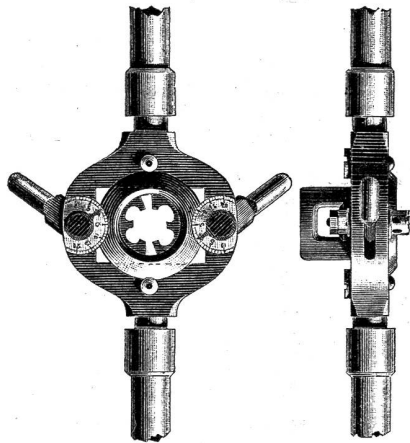

Zu vermieten.

339] In einer Ausgemeinde **Zürichs** ist eine gut gelegene, schon viele Jahre gut betriebene und best eingerichtete **Schmiede-Werkstätte** sofort zu vermieten. — Für tüchtige Leute sehr günstig. Eine grosse Partie Material ist noch vorhanden.

Auskunft erteilt **Jakob Lerch**, Schmied, Wipkingen.

Zu verkaufen.

338] Ein bereits neues **Wohnhaus**, enthaltend 6 schöne Wohnungen und zwei Parterre-Lokale, Zimmerschopf, nebst grossem Platz, für jedes **Gewerbe** passend, wird unterkleiner Abzahlung billigst verkauft. — Dieses Objekt liegt nächst einer Säge und 10 Minuten von der Bahnstation St. Fiden entfernt.

Auskunft erteilt **C. Burkhardt**, Parquetfabrik St. Fiden.

Zu pachten gesucht:

324) Wegen Geschäfts-Aufgabe aus Holzhandel wird auf Martini oder Neujahr eine **Kundenmühle** mit Säge, wenn möglich mit etwas Land, od. allfällig eine **Säge** nebst Land, wo das Führen des Holzes in Akkord gegeben werden kann, zu pachten gesucht. Es ist erwünscht nachweisbare Rendite u. genügende Wasserkraft.

Auskunft wird erteilt von der Expedition der „Handwerker-Zeitung“, St. Gallen, unter Chiffre 324.

Zu kaufen gesucht:

Eine Drehbank mit Fussbetrieb für Kleimechanik, wenn möglich mit Supportfix. Sich zu melden bei der Expedition der Handwerker-Zeitung in St. Gallen unter Chiffre 312. (312)

Aktiengesellschaft für Fabrikation Reishauer'scher Werkzeuge

Industrie-Quartier, Aussersihl-Zürich.

Schweiz. Patent
Nr. 4241.

Schneidkluppen für Gasrohre neuester Konstruktion. Gewindschneidzeuge aller Systeme.

Werkzeuge für Maschinenbau, Gas- und Wasser-Installationen.
301 (O 4097 F)

326] In einer der bedeutendsten **Fremdenstationen der Schweiz** ist eine **Bade- und Waschanstalt** zu errichten, welche, da noch kein derartiges Institut existiert, ein allgemeines Bedürfnis ist und wozu gute Rendite unbedingt gesichert ist. Ein geeignetes Haus mit genügendem Wasser, sowie nöthige Betriebskraft ist vorhanden. Der Verkäufer des Hauses würde sich an dem Unternehmen betheiligen, wozu ein Kapital von zirka Fr. 35,000 nöthig ist. — Anfragen sind zu richten sub Chiffre **H 1969 Z** an **Haasenstein & Vogler, Zürich.**

Asphalt-Dachpappen

prima Qualität

verschiedener Stärke liefert von **23 Cts. an per m²**

J. Gredig

Holzement- und Dachpappenfabrik in Altstetten bei Zürich.

Muster u. Preisliste franko zu Diensten. (H 3473 Z) 317

Jalousiekettchen [129]

fabrizirt und liefert nach allen Richtungen [490]

C. Meier, Jalousiekettenfabrikant, St. Gallen.

313] Zwei Wagensendungen **buchene Bretter** sind zu verkaufen, weisse Waare, ebenso ein Wagen **Gyps-latten**, zu annehmbarem Preise.

Zu erfragen bei der Handwerker-Zeitung in St. Gallen unter Chiffre 313.

Für Möbelhandlungen.

Waschkommoden, Sekretärs in Tannenholz, roh, sind zu verkaufen. Bei Barzahlung ganz billig. — Gefl. Offerten an die Expedition des „Holz“ in St. Gallen unter Chiffre **123.**

329 Ein jüngerer, tüchtiger, solider

Hufschmied

(Thurgauer), der auf Beschlag, Wagen- u. Geländerarbeit selbstständig arbeiten kann, wünscht seine Stelle gegen dauernde Arbeit zu verändern. Offerten an die Expedition der Handwerker-Zeitung in St. Gallen unter Chiffre 329.

Dreherei,

mechan., leistungsfäh., zur Lieferg. eines Holzartikels gesucht. Offert. unter Chiff. **H 796 G** an [331] **Haasenstein & Vogler**, St. Gallen.

Für Drechsler.

328] In einer industriereichen Gegend der Ostschweiz ist eine aufs beste eingerichtete **Holzdrecherei** mit **Wasserbetrieb** mit vielem Werkzeug u. Material, Umstände halber sofort **billig zu verkaufen.** — Offerten befördert die Expedition der Handwerker-Zeitung in St. Gallen unter Chiffre **328.**

Zu verkaufen:

337] 2 ältere, noch gut erhaltene **Drehbänke** (eine kleinere und eine grössere) mit completem Zubehör.

Auskunft erteilt **J. M. Wegmann**, Drechsler, Frauenfeld.

336] Wünsche eine **Dampfheizung** einzurichten und suche bezügliche

Röhren,

ca. 50—60 m von 12—15 cm Weite, neue oder gut erhaltene alte. Offerten an die Expedition der Handwerker-Zeitung in St. Gallen unter Chiffre **336.**

Trauben

weisse und blaue Piemonteser, auch gemischt, **franco** das 5 Kilo-Kistchen à 3 Fr. 20. **Blaue Tessinertrauben** à 2 Fr. 20 bei Einsendung des Betrages 20 Cts. billiger, versendet Ia. Waare [334] **Eicher**, Exporteur, Lugano.