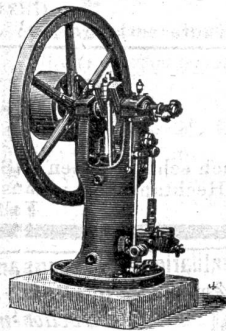

Schweiz. Locomotiv- und Maschinenfabrik Winterthur.

Petroleum-Motoren

stehender u. liegender Construction.

Petroleum-Locomobile

Betrieb mit gewöhnlichem Petroleum, 8 bis 10 Cts. pr. Pferdekraft u. Stunde.

Gas-Motoren.

Dampfmaschinen, Kessel, Halb-locomobilen. (290)
Elektr. Beleuchtungsanlagen.

Stahldraht in Stäben und Ringen

höchste Qualität in verschiedenen Dimensionen empfiehlt ab Lager: [208a]

Ed. Wetzel, Seidengasse 14, ZÜRICH.