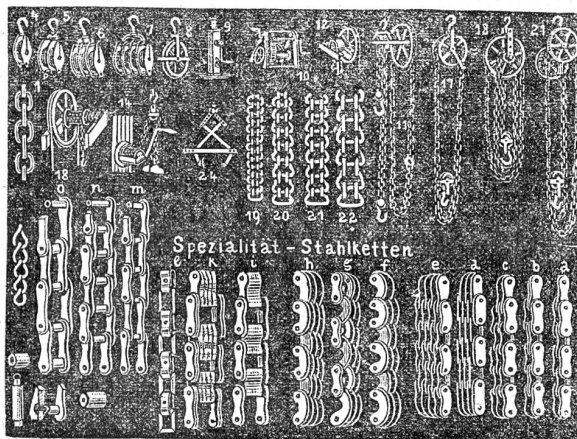

Spezialität - Stahlketten

Ketten-Fabrik

Nebikon (Kt. Luzern).

Geprüfte **Gall's-** und **Vaucanson's** Gelenkketten (19-22).
Leit- und Seilrollen nach beliebiger Seildicke (4-8).

Winden und Kabeln aller Art (9-10).

Alle Systeme **Flaschenzüge, Aufzüge** und **Krahnen** (11-21) und sämtliche **Ketten**.

Bauzungen (24). **Krahnenketten** (1).

Spezialitäts-Stahlketten:
hunderte v. Sorten u. Dimensionen auf allen Maschinen anwendbar: Spinnereien, Webereien, Mühlbauten, Druckereien, Papierfabriken etc. [598]
Billigste Bezugsquelle.

Vernickelung, Versilberung,

Verkupferung, Feuer- und galvanische

Vergoldung, Vermessung etc.

empfehlend unter Garantie für prompte und solide Ausführung (681)

Emil Leemann, Winterthur.

Lager versilberter und vernickelter Tafelgeräte, Messer, Löffel, Gabeln, Kaffee-, Thee-, Milchkannen, Servierbretter etc. etc. Beste Bezugsquelle.

Alle Arten Leitern und Gerüstartikel Bandsäge-Löthapparate

Bandsäge-Blätter) die besten, die
Bandsäge-Feilen) es giebt.

Alle Sorten und Nummern

Schlaglothe Ia. Qual.

Beste Bezugsquelle. Billigste Preise.

J. Henri Bühlmann,
Seefeld, Zürich. (5)