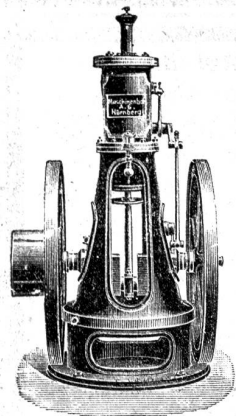

Hähne, Armaturen. Gummischläuche.

Gosch-Nehlsen, Schipfe 39, **Zürich.**

Nürnberger Gasmotor

(Patent Lutzky).

Ausserordentlich geringer Gasverbrauch. Sehr solide, einfache Konstruktion. — Elegante, gediegene Ausführung. Praktische ökonomische Schmierung. — Kleine Rauminanspruchnahme. Grosse Betriebssicherheit. Wenig Reparatur. Geringste Abnutzung. Geräuschloser Gang. (80)