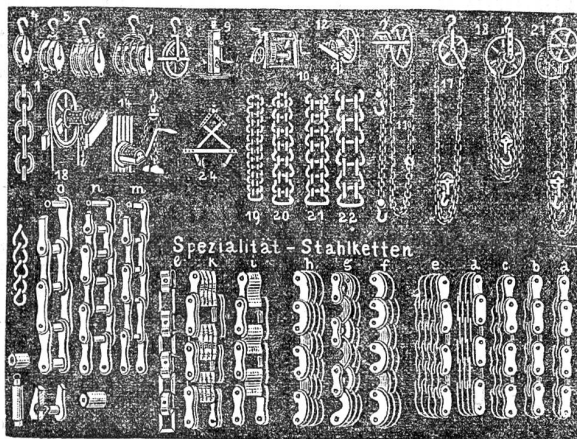

Ketten-Fabrik

Nebikon (Kt. Luzern).
Geprüfte **Gall's- und Vaucanson's Gelenkketten** (19-22). **Leit- und Seilrollen** nach beliebiger Seildicke (4-8). **Winden und Kabeln** aller Art (9-10).
Alle Systeme **Flaschenzüge, Aufzüge und Krane** (11-21) und sämtliche **Ketten**. **Bauzungen** (24). **Kranenkettens** (1). **Spezialitäts-Stahlketten:** hunderte v. Sorten u. Dimensionen auf allen Maschinen anwendbar: Spinnereien, Webereien, Mühlbauten, Druckereien, Papierfabriken etc. [598] Billigste Bezugsquelle.

Vernickelung, Versilberung,

Verkupferung, Feuer- und galvanische

Vergoldung, Vermessung etc.

empfehlend unter Garantie für prompte und solide Ausführung (681)
Emil Leemann, Winterthur.
Lager versilberter und vernickelter Tafelgeräte, Messer, Löffel, Gabeln, Kaffee-, Thee-, Milchkannen, Servierbretter etc. etc. Beste Bezugsquelle.

Aller Arten Leitern und Gerüstartikel Bandsäge-Löthapparate

Bandsäge-Blätter) die besten, die
Bandsäge-Feilen) es giebt.

Alle Sorten und Nummern