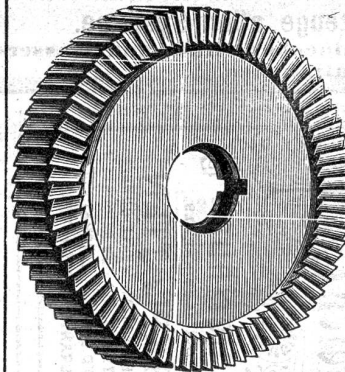

Asphaltgeschäft, Holzcement-, u. Dachpappenfabrik

von

Heinrich Brändli in Horgen.

Asphalt- und Cement-Arbeiten aller Art, als:

Fussbodenbelege für Gänge, Küchen, Höfe, Trottoirs, Fabriklokale, Keller, Magazine etc. je nach Zweck mit Asphalt, Cementguss oder Cementplättli in verschiedenen Grössen und Stärken, glatt und gerippt.

Isolierungen in Gussasphalt oder Isolirplatten, für Abdeckung von Mauern, Gewölben und Böden, sowie für feuchte Wände Asphaltanstrich.

Holzpflasterungen mit Asphaltfugen auf Betonunterlage versetzt, für Durchfahrten, Höfe, Strassen, Werkstätten etc. [72]

Bodenbelege von künstl. Asphalt (asphalte factice) für Fabriklokale, Magazine, Kellereien etc., sehr solid und widerstandsfähig gegen Säuren und Fette.

Berechnungen, Preise, Muster gratis und franko.

Mosaik- und Cement-Plättli

zu Fussböden und Wandbekleidungen fabriziert, liefert und verlegt [536]

Knabenhans-Sigrist,
Hottingen-Zürich.

Preis-Album zu Diensten.

R. GUILLOD

(Nachfolger von Guillod & Schumacher)

in **Cortailod**

(Kt. Neuenburg)

liefert als Spezialität in bester Ausführung:

Zirkularsägen

für Holz und Metall bis zu 20 cm Durchmesser [210]

Planfräser mit Spiralzähnen. Hinterdrehte Platt- und Nutfräser für Metall und Holz. Fräser für Stirn-, Schnecken- und Kegelhäder.

Preis-Courant gratis und franko.

P ämirt an der Weltausstellung 1889.

Deutsch-Amerik. Maschinenfabrik
ERNST KIRCHNER & Co
LEIPZIG · SELLERHAUSEN

Premiirt mit höchsten Auszeichnungen.

Inhaber In- & Ausländischer Patente.

Säge- & Holzbearbeitungs-Maschinen.
JEDE ART
ALS ALLENCE · SPECIALITÄT · IN · HÖCHSTER · VOLLKOMMENHEIT · baut

Sorgfältig ausprobierte Maschinen für Schreinereien, Glasereien etc. können sofort prompt vom Lager geliefert werden.

Ueber 25,000 Maschinen bereits geliefert.

Mässige Preise.

Courante Bedingungen.

Zürich.

Filialbureau: 1232

Bahnhofstr. 89.

Ingenieur:

Robert Kirchner.

Auf der Weltausstellung in Chicago 1893 vertreten mit 60 im Betrieb befindl. Maschinen.