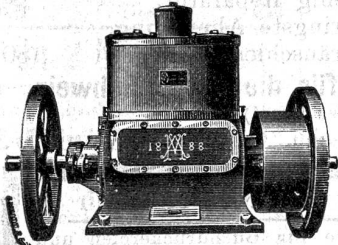

(597)

Hochdruck-Westinghouse-Dampfmaschine.

[760]

Einfach, billig, sparsam und dauerhaft.
 Ueber 3000 Maschinen im Betrieb mit annähernd 100.000 Pferdekräften. — Eignet sich für jeden Betrieb und speziell für elektrische Anstalten.
 Allein-Verkauf für die Schweiz:
Alf. Lister, Basel.