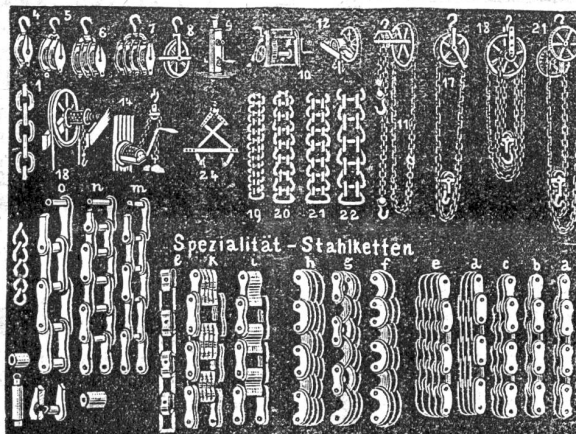

Findungs-EBLUM & Co.
Patente
Königliche Muster
Beste Referenzen
Königliche Marken
Eingeliebert
ZÜRICH
Schweiz
Fabrizierte für den Entwurf
des Patentgesetztes 1888. (455)

261)

Diplomirt 1883.

Joh. Weber

Wald (Kt. Zürich.)

**Holzbearbeitungs-
Maschinen**

als:

- Universalmaschinen**
- Band- und Kreissägen**
Doppelte und einfache
- Hobelmaschinen**
- Abrichtmaschinen**
- Fräs- und Bohrmaschinen**
Horizontale und vertikale
- Kehlmaschinen**
- Sägefeilmaschinen**
- Drehbänke, Transmissionen**
- [Ganze Einrichtungen.]**