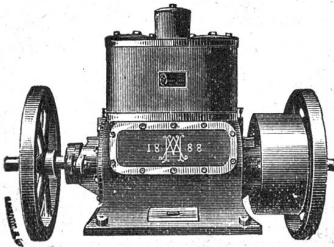

Hochdruck-Westinghouse-Dampfmaschine.

[760

Einfach, billig, sparsam und dauerhaft.

Ueber 3000 Maschinen im Betrieb mit annähernd 100.000 Pferdekraften. — Eignet sich für jeden Betrieb und speziell für elektrische Anstalten.