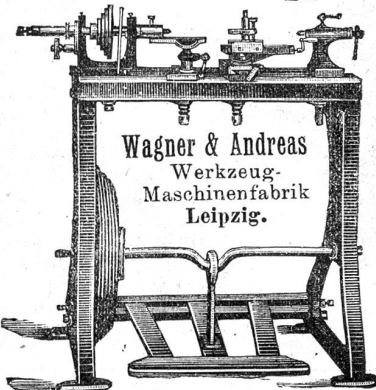

Manufacture de [597 Papier verré, silicé, émerisé et toile émerisé en feuilles et en rouleaux. Maison fondée en 1855.

Spezialität!

Spezialität!

Wagner & Andreas
Werkzeug-
Maschinenfabrik
Leipzig.

*Haben stets
vorrätig
am Lager in
allen
Größen!*