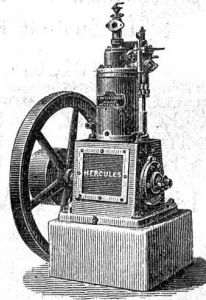

Herkules, Weber's neuester Petroleum-Motor

(Modell 1892)