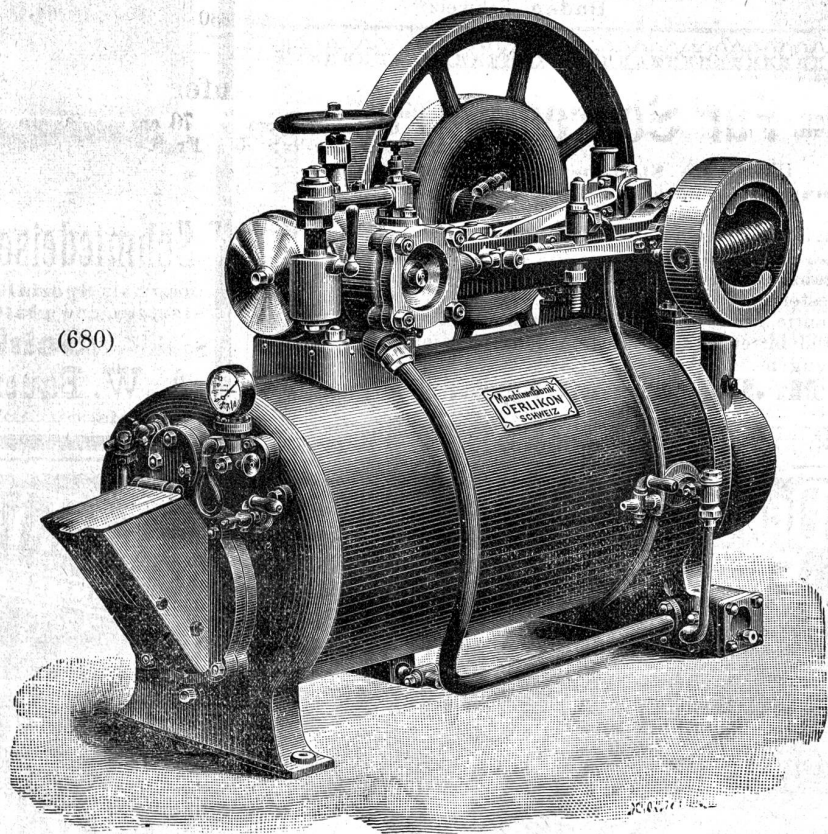

Maschinen-Fabrik Oerlikon bei Zürich.**Dampf-Motor**

für Betrieb von kleinern gewerblichen Anlagen und von elektrischen Beleuchtungs-Einrichtungen. — Selbstthätige, rauchlose Feuerung mittelst Coaks, oder Feuerung mit Steinkohlen. — Speisewasservorwärmer mit selbstregulierender, kontinuierlicher Kesselspeisung. — Eventuell oberflächliche Kondensation, wo nur hartes Speisewasser erhältlich ist. Wird gebaut in Grössen von 2—3, 5—6 und 10—12 HP.