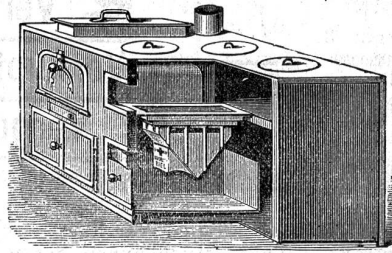

Für Schlosser, Kochherdfabrikanten und Hafner.