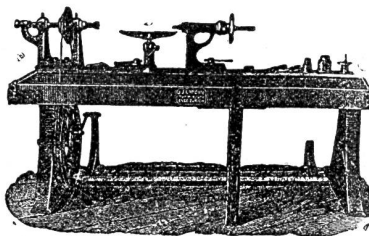

Ein Lehrling,

könnte unter günstiger Bedingung eintreten auf Ostern bei **H. Huber,** [82 mech. Drechslerei, Aarau.

Zu verkaufen:

1 eisernes **Zahnrad** von 1,30 m Durchmesser, Bohrung 10 cm; 1 dito zweiteilig 2,90 m Durchmesser, Bohrung 15 cm. **Wasserradrosetten**, sechsteilig, samt Wellbaum von 1,75 m Länge und 15 cm Durchmesser.

Alles ist in gutem Zustand, die Räder bloß 1½ Jahre gebraucht, und ganz billig zu verkaufen. 376

Offerten unter Chiffre Z 376 an die Expedition dieses Blattes.

Elektrotechnische Fournituren

— en gros. —

Alle Apparate u. Bestandteile zu solchen, Leitungs-, Isolier- und Befestigungsmaterialien für Telegraphie, Telephonie, Beleuchtungs- u. Kraftübertragungs-Anlagen.

Grösstes Lager.

Illustrierter Katalog nur an Installateure und Wiederverkäufer gegen Fr. 3.—, welche b. Bestellung zurückvergütet werden. 870

Erstes schweizer. Spezialgeschäft aller Fournituren für die gesamte Elektrotechnik. **Richard Veesenmeyer, Zürich V,**

58 Wildbachstrasse 58. Tramstat.: Stallung Riesbach

Eschers Patent Schnell-Bohrmaschinen
mit Ausrüstung der richtigen Geschwindigkeit in allen Grössen versch. Construction Patent Maschinen Parallel Schraubstöcke
BERNHARD FISCHER & WINSOR
Werkzeuge- und Maschinenfabrik
Dresden, A. Nr. 19.

(229)

Putzfäden!

Lange, gekämmte Putzfäden, in schöner Ware, liefert zu billigen Preisen

Putzwollfabrik Dübendorf b. Zürich. 54

Bergwerks- und Hüttenprodukte Industrielle Anlagen, gewerbliche und mechanische Einrichtungen aller Art. Neuester Petroleummotor „GNOM“