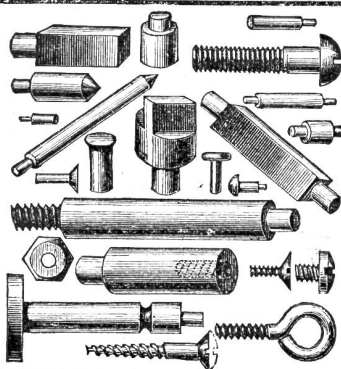

Massenfabrikation.

Herstellung auf automa-
tischen Maschinen nach
Muster oder Skizze.

Bei Anfragen wolle man
das eventuell zu bestel-
lende Quantum angeben.

Wesser & Cie,
Barmen I, (Rheinl.)

1481

Holzementpapier
und
Dachpappen

liefert zu Fabrikpreisen
Jucker-Wegmann
in Zürich. 220

KORKMEHL
IN
ALLEN KOERNUNGEN
EMPFIHLT BILLIGST DIE
MEOH. KORKMEHLFABRIK
DÜRRENSCH (Aargau.)

Als bestes, billiges u. dauerhaftestes

• **Polstermaterial** •
für Sattler u. Tapezierer

Die Lack- u. Farbenfabrik

in Chur

liefert in aner-
kannt vorzüglicher
Qualität und zu
billigst angemessenen Preisen:

Alle in das Fach
einschlagenden
Artikel.

Bei Nachnahme-
Sendungen 5 %
Sconto.

Asphallack
Bernsteinlack
Brunoleine
Cementfarbe
Copallacke
Damarlack
Emailfarben
Expresslack
Feuerlack
Flattung
Japan'ack
Krystallack
Kutschenlacke
Lackfarben
Mattlacke
Möbellacke
Patentlack
Tischplattenlack
Fussbodenlacke aller Art
Holzbeizen in all. Farb.
Polituren
Spirituslacke
Politurlacke
Oelfarben
Siccative
Broncen und Blattmetall
Pinsel, Künstlerfarben etc.

Diese Möbellacke

streichen sich leicht, ha-
ben Glanz und Körper
und ermöglichen die Ab-
lieferung des Möbels für
den nächsten Tag.

Rapidine,
bestes Trockenmittel.

Holzporenfüller,
bedeutende Ersparung an
Zeit und Material; man
verlange den Prospekt.

254