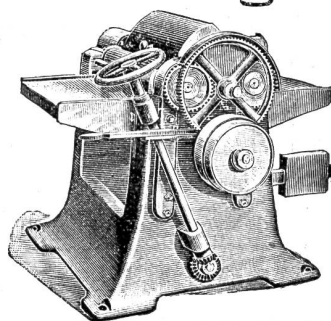

Bretter-Verkauf.

Mehrere Wagenladungen luft-trockene 390

tannene Bretter verschiedener Dimensionen,
Föhren-Bretter

la Ware, können auf's Mass geschnitten werden, event. würden auch **Blockholz** abgeben.

Gebrüder Naescher
Baugeschäft, Chur.

Offene Lehrstelle.

In der mechanischen Schreinerei kann ein Knabe sofort in die Lehre treten, um den

Schreinerberuf

gründlich zu erlernen. Eben-dasselbst ist eine **Universal-Holzbearbeitungsmaschine** billig zu verkaufen. 391

S. Schmid, Schreiner m., Erlinsbacherstr. bei Aarau.

282] **Louis XV.**

Schlafzimmer:

2 Bettladen 1×2 m inwendig, 2 Nachttische mit roter Marmor-Platte, 1 Waschkommode 60×120 cm, roter Marmoraufsatz u. Spiegelauflage, 1 Spiegelschrank mit Cristall-glas. Nussbaum poliert, innen ganz Hartholz, geschnitzte Füße; franko verpackt à Fr. 500 —.

Ad. Aeschlimann, Schifflande 12, Zürich.

Suche Dépôts in allen grössern Ortschaften.

1980]

Patent! Kaminhut. Patent!
Untertrefflich freier Rauchabzug selbst bei grösstem Wind und Wetter und Sonnendruck.
1272a
Vertreter gesucht.
Fr. Eisinger, Aeschenvorstadt, Basel.

Die Mechan. Werkstätte

von

G. R. Stapfer, Horgen (Zürich)

empfiehlt ihre **Spezialität** in:

Holzbearbeitungsmaschinen

aller Art wie: Bandsägen, Fräsen, Bauholzfräsen, bis zur kleinsten Fräse, Abricht- u. Dickenhobelmaschinen, wenn gewünscht auch kombiniert, Langloch- und Kehlmaschinen und Drehbänke, sowie Transmissionen. 291

Ganze Schreinereieinrichtungen

werden besonders berücksichtigt.

Reparaturen prompt und billig.

Hochdruck-Turbinen

bester Konstruktion mit Bronze-Laufrad

liefert billigst

372

Hans Emch in Bern.

Gesucht:

Ein tüchtiger

Maschinist

auf **Kehlmaschine.**

Ohne gute Zeugnisse un-nützlich, sich zu melden. 388

Hoher Lohn. Adresse: