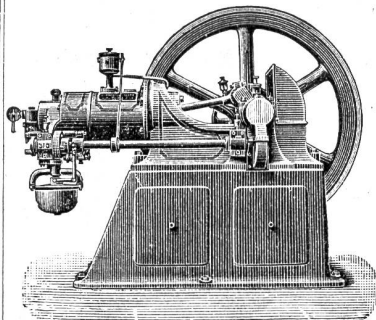

Avis für Wagner.

In einer gewerbsamen Gegend der Ostschweiz, 2 Minuten von einer Bahnstation und vis-à-vis einer Schmiede ist ein

Wohnhaus mit Wagner-Werkstatt,

Schopf u. Holzbehälter und schönem Garten, zu verkaufen. Für einen strebsamen, jungen Mann wäre **sichere Existenz** geboten. [474]
Zu erfragen bei der Expedition d. Bl.

WOLF & WEISS ZÜRICH

liefern stehende u. liegende **Deutzer Original-Gasmotoren** Patent „Otto“ anerkannt bestbewährte Konstruktion. Exakteste, solideste Ausführung. **Geringster Gasverbrauch.**

Ferner liefern: **Petroleum- und Benzinmotoren** höchst prämir. (721)

Zu verkaufen.

3 Waggons schöne **Nussbaum-Stämme**, durchgehends prima Ware. Kaufsofferten zu richten an **Chr. Riffel**, Wagner, Chur. [514]

Gesucht zu mieten, ev. zu kaufen:

einen 4- bis 6-pferdigen **Motor od. Lokomobil.** Auskunft durch die Exped. dieses Blattes [520]

Schmiedeeiserne Hobelbankschrauben, Hobelbankknechte

mit u. ohne Druckschraube, empfiehlt zu billigen Preisen **G. Meyer**, Eisenhdlg., [234] **Burgdorf** (Bern).

Kamelhaar-

Bettdecken, Stoffe u. Garne sind gesundheitszuträglich, weicher als Wolle, dauerhaft und angenehm. Garant, ohne Zusatz. Jeder Versuch befriedigt; bitte Muster verlangen. 1195

Daniel Aebischer, Vevey.