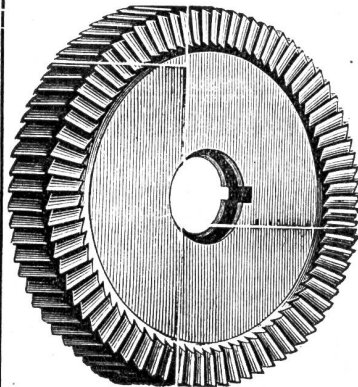

Wellen u. Seiltransmissions-Anlagen in höchster Vollkommenheit. Prima Material. Vorzüglichste Ausführung.

Billigste Preise.

Pläne u. Kostenvoranschläge, sowie jede wünschbare Auskunft auf gefl. Anfrage prompt zu Diensten.

Maschinenfabrik u. Eisengiesserei Schaffhausen vormals J. Rauschenbach. [476]

Die Messerschmiedwerkstätte

von

Adam Oberer in Sissach, mit Wasserkraftbetrieb bestens eingerichtet, nebst Gros- u. Kleinschleiferei

empfeht sich zum Reparieren, Schleifen und Polieren von Messern, Scheren, Tondeusen, Werkzeugen, Maschinen, Spengler-Ambosse u. Hämmer, Kochherdplatten, Beschläge etc. etc. [1141]

Auffrischen von Bestecken und Eisenwaren.

Anfertigung neuer Arbeiten auf Garantie.

R. Guillod & Cie.

in Cortailod

(Kt. Neuenburg)

liefert als Spezialität in bester Ausführung:

Zirkularsägen

für Holz und Metall bis zu 20 cm Durchmesser. [1320]

Planfräser mit Spiralzähnen. Hinterdrehte Platt- und Nutfräser für Metall und Holz. Fräser für Stirn-, Schnecken- und Kegelräder.

Preisourant gratis u. franko.

Medaille de Vermeil Fribourg 1892. Prämiert an der Weltausstellung 1889