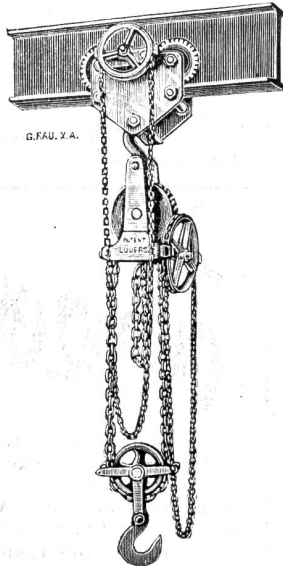

Spezialität in Drahtschnüren

aus feinstem verzinktem Eisen- und Stahldraht, Messing- und Kupferdraht.

Hanfseile

für Flaschenzüge, Krähen und Aufzüge. Schiffseile geteert und ungeteert, Gerüstseile in jeder Qualität.

Baumwolle für Laufkrähen Selfaktors etc.

Hanftransmissionsseile

aus Manilla- und bad. Schlesshanf. [25]

Verdichtungsseile für Wasserleitungen.

Hanf- und Drahtseilfett.

Adresse bitte genau zu beachten

Flaschenzüge mit Pat.