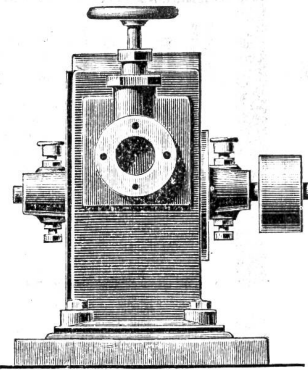

Hochdruck-Turbinen,

Leistungsfähigkeit bis 72% Nutzeffekt,
von 2 bis 10 Pferdekraft für industrielle Zwecke etc., ferner **Transportable Wagen,** ganz aus Schmiedeseisen gebaut, mit daran konstruierter Turbine und Holzfräse z. Gebrauche f. landwirtschaftliche Zwecke, liefert in vorzüglicher Ausführung die **Maschinenwerkstätte**
569) **R. Weber,**
Dübendorf, bei Zürich.

Liebrecht & Cohrs

Zürich, Strassburg i/E.,
Bahnhofplatz 5. Bahnhofplatz 8.

Abteilung I:

Fabrikation von Rollbahnen f. Unternehmungen u. Industrie

Abteilung II: 163

Illustrirte
Preiscourante
gratis und franko.

Werkzeugmaschinen, Blechbearbeitungsmaschinen u. Werkzeuge aller Art, Drehbänke, Hobelmaschinen, Bohrmaschinen, Schraubstöcke etc.

Einrichtung ganzer Werkstätten.

Wilh. Würth,

mechanische Werkstätte, **Lichtensteig.**

Grosses Lager von **Transmissions-Wellen, Riemenscheiben, Kupplungen, Supports etc.**

Prompte und schnelle Bedienung
— Montage wird besorgt. — 1628

Wer Bedarf in **Schienen, Geleisen, Transportwagen, Achsensätzen, Karren** u. s. w. hat, wende sich an die Maschinenfabrik und Eisen-giesserei von **A. Oehler & Co.** in **Aarau.** 1047