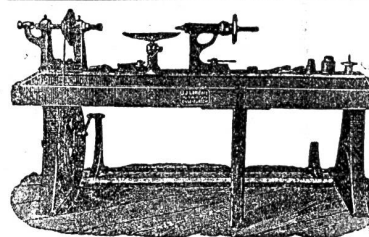

Komplette Schmiede- und Schlossereieinrichtungen.

Garantiert solide, zweckmässige Ausführung.

Prompte Bedienung. Billige Preise.

Illustr. Preiskourant franko zu Diensten. 1200a

Drehbänke

für **Holzdreher, Möbel- und Holzwarenfabriken, Wagner, Schirmfabrikanten, Amateurs** etc. liefert in vorzüglichster Ausführung die (789b)

Maschinenfabrik Enge-Zürich.

Illustrierte Preislisten gratis und franko.

896a

Neu! Neu!
Sofort
 (im Moment)
verstellbarer
Patent-
Schrauben-
Schlüssel.

Stark! Einfach! Praktisch
Schnellste
 u. leichteste Handhabung