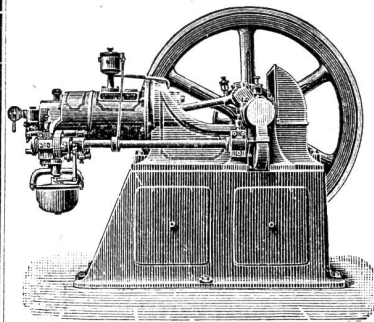

Stelle gesucht.

844) Ein zuverlässiger Bau- und Möbelschreiner, verheiratet, sucht Stelle als

Vorarbeiter

oder erster Maschinist.

Zu vernehmen bei der Expedition d. Bl. sub Chiff. 841.

Zu verkaufen.

Im Konkurse des Josef Heer, Goldleisten-Fabrikant in Embrach, ist das für Fr. 14.000 assekurierte [841

Fabrikgebäude,

nebst den zur Goldleisten-fabrikation dienenden Maschinen und Zubehörden zu verkaufen. Kaufangebote sind bis zum 26. Juli 1895 hierorts schriftlich einzureichen. Nähere Auskunft erteilt

Embrach, den 12 Juli 1895. OF50r6, Das Konkursamt.

Zu kaufen gesucht

ein Waggon dürre, saubere

tannene Bretter,

21, 24, 27 und 30 mm dick. Stockrotes Holz würde vorgezogen. Preisofferten unter Chiffre B 856 befördert die Expedition d. Bl.

Für Mechaniker.

Infolge eingetretener Familienverhältnisse wird eine grössere

mech. Werkstätte mit Wasserkraft

sobald verkauft. Das Geschäft befindet sich in nächster Nähe der Bahn- und Dampfschiffstation am linken Ufer des Zürichsees. Dasselbe besteht aus schönem Wohnhaus, grossem, zweistöckigem Werkstattgebäude und sehr grossem Hofraum, hart am See und Bahnlinie. Dasselbe bietet einem soliden Fachmanne sichere Existenz, da immer genügend Arbeit und Spezialität vorhanden ist. — Gefl. Offerten an die Exped. d. Bl. unter Chiffre X 858.

WOLF & WEISS ZÜRICH

liefern stehende u. liegende

Deutzer Original-Gasmotoren

Patent „Otto“ anerkannt bestbewährte Konstruktion.

Exakteste, solideste Ausführung.

Geringster Gasverbrauch.

Ferner liefern:

Petroleum- und Benzinmotoren

höchst prämiert.

[721

J. Fatzler — Romanshorn,

Hanf- u. Drahtseilerei

fabriziert und empfiehlt:

Drahtseile

für Transmissionen, Aufzüge, Schiffahrt.

Drahtseilbahnseile.

[301

Feine Drahtseile für Rollladen etc.

Hanfseile

für Transmissionen, Krabnen.

Baumwollseile.

Verdichtungsmaterial in Hanf und Jute.

Für sofort

zu verpachten, eventuell zu verkaufen wegen Todesfall ein in bestem Betriebe befindliches, mit grosser Kundschaft (auch nach Auswärts) versehenes

Marmor- & Bildhauergeschäft

mit gut eingerichteter Dampfsäge. — Gegründet 1876. — Rendite nachweisbar. Bedingungen sehr günstig. Offerten an

[809

Wwe. Emma Heitler, Thun.