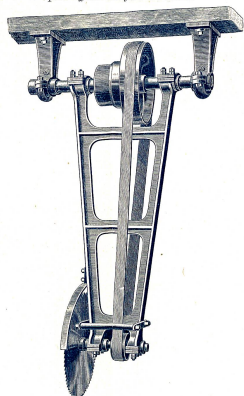

Machines automatiques et simples

pour affûter les fers à raboter.

Pendelsägen.

Scies circulaires à balancier.