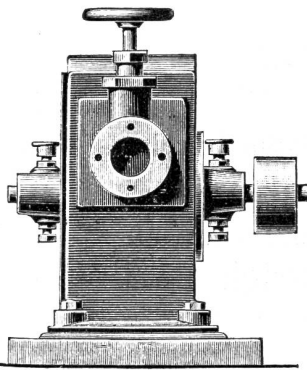

Download PDF: 02.04.2025

ETH-Bibliothek Zürich, E-Periodica, <https://www.e-periodica.ch>

Hochdruck-Turbinen,

Leistungsfähigkeit bis 72% Nutzeffekt, von 2 bis 10 Pferdekraften für industrielle Zwecke etc., ferner Transportable Wagen, ganz aus Schmiedeeisen gebaut, mit daran konstruierter Turbine und Holzfräse z. Gebrauche f. landwirtschaftliche Zwecke, liefert in vorzüglicher Ausführung die Maschinenwerkstätte 569) **B. Weber**, Dübendorf, bei Zürich.