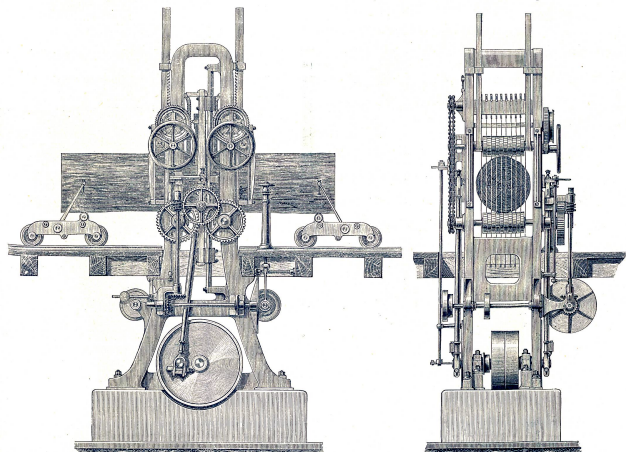

SCHOCH, GRUBAN & Cie.

(ci-devant Joh. Weber)

Patent-Vollgatter. Neueste vorzügliche Modelle von unübertroffener Leistung.
Scieries verticales alternatives à plusieurs lames. Brevet. Modèles excellents d'un effet de production énorme.

SCHOCH, GRUBAN & Cie

(ci-devant Joh. Weber)

Ateliers de constructions: BRUGG et WÜLFINGEN-WINTERTHUR

Brief-Adresse:

Adresse pour lettres:

MASCHINENFABRIK WÜLFINGEN
MASCHINENFABRIK BRUGG

Grosse Patent Banholz-
Kreissägen.

Grandes scies circulaires à chariot
pour la charpenterie. „Brevet“.

Patent Bandsäge-Feilmaschinen
für gewöhnliche Bandsägen.

Machines brevettées
à affûter les lames de scies à ruban
ordinaires.

Sorgfältige Arbeit.
Travail soigneux.

Telegramm-Adresse:

Adresse pour télégrammes:

GRUBAN-WINTERTHUR
MASCHINENFABRIK BRUGG

Hauptspezialität
Bauholzbandsägen.

Scies à ruban à chariot
„Patent Landis“.

Grosse
Bandsägefeilm-
maschine.
Patent „Landis“ für Blockbandsägen.

Grande machine
brevettée
pour affûter les lames de scies
à ruban pour les bois en grume.

Brennholz-
Spaltmaschinen.

Machines
à fendre les bois
à brûler.