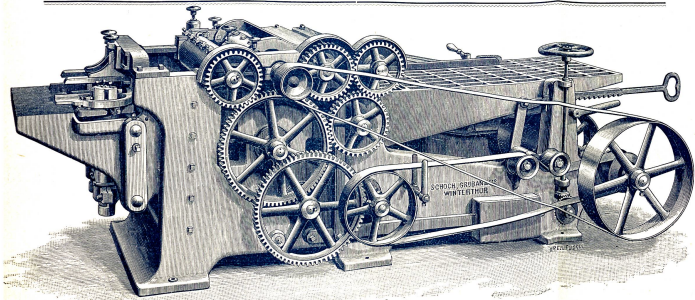

Grosse drei- und vierseitige Hobelmaschinen.

Grosse Kehlmaschinen.
Parquet-Maschinen.

Grandes machines à raboter, travaillant sur trois et quatre faces à la fois.
Grandes machines à mouler.
Machines spéciales pour les parquets.