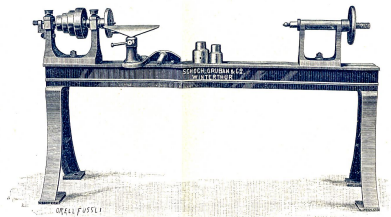

Drehbänke

Rundstabhol-Maschinen.

Tours

Machines à tourner les bâtons.