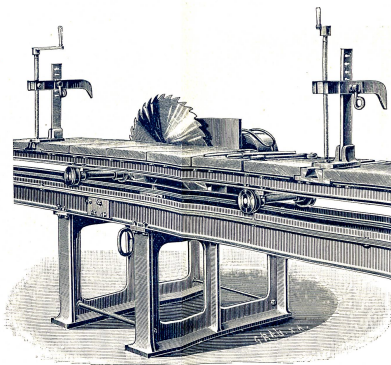

Machines universelles

pour menuisiers et vitriers

se composent de:

Schreiner-Kreissägen.

Scies circulaires pour menuisiers.

Kreissägen mit Laufwagen.

Scies circulaires à chariot.