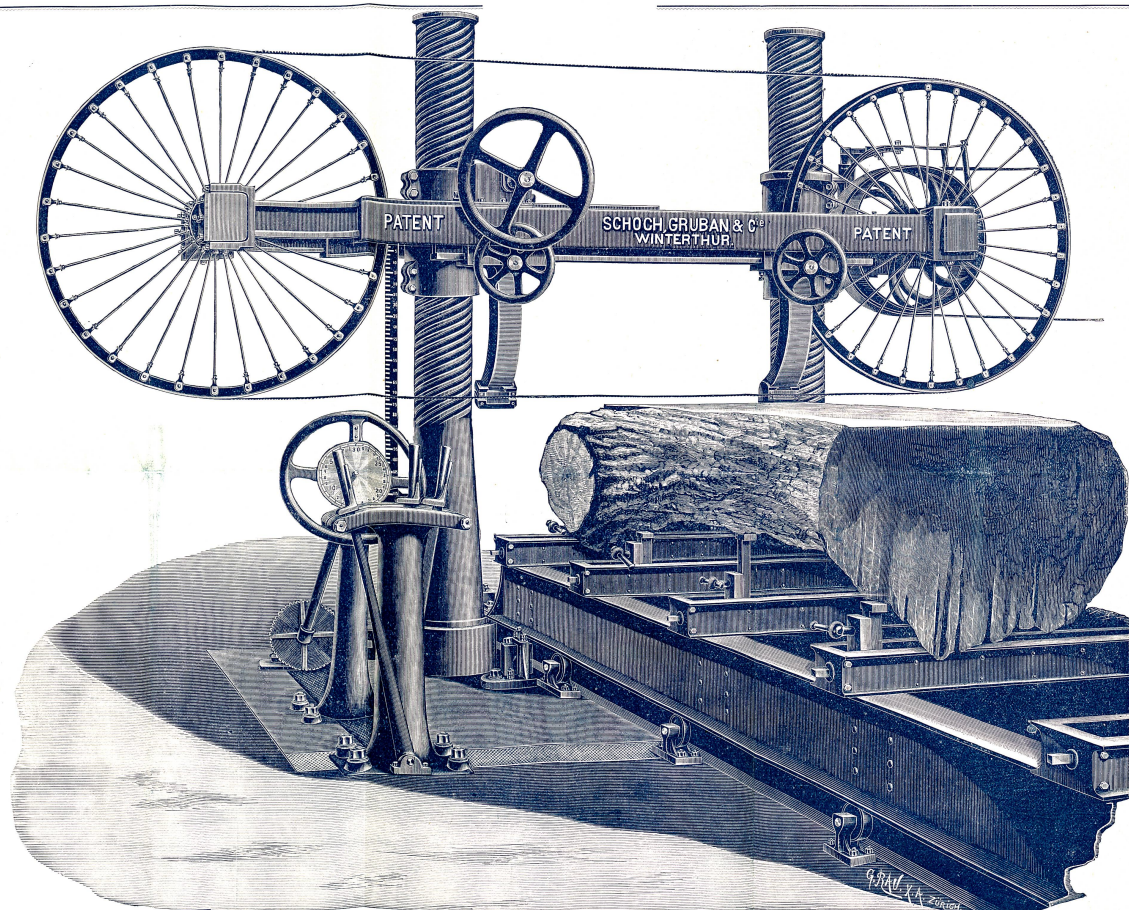

Leistung bis
90 Fuss Schnitt
pro Minute.

Production
jusqu'à 90 pieds
par minute.

Ungemein
leichte, einfache
Bedienung.

Service le plus léger
et le plus
perfectionné.

Grosse verticale und horizontale Blockbandsägen „Patent Landis“.

Nachweisbar vollkommenste, leistungsfähigste und rentabelste Sägemaschinen der Welt.

Grandes scies à ruban verticales et horizontales pour les bois en grume „Brevet Landis“.

Machines les plus perfectionnées, les plus économiques et les plus effectives du monde pour le sciage des bois en grume.