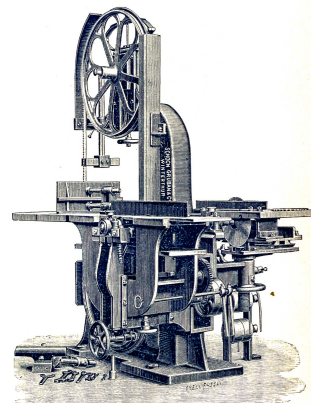

Universalmaschinen

bestehend aus: