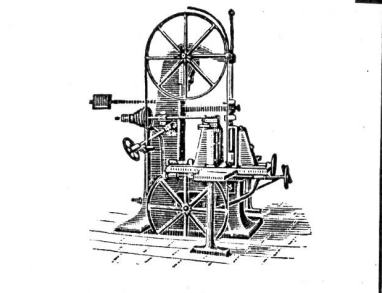

116 Holzbearbeitungs-Maschinen aller Art.

Grösste Leistungsfähigkeit.
Prämiert auf allen bis jetzt beschickten Ausstellungen.
Kataloge gratis u. franko.
Export nach allen Weltteilen.
Vertreter:
E. Weber, Ingenieur,
Zürich II,
Lavaterstrasse 73.

Billig zu verkaufen:

wegen Nichtgebrauch eine bereits neue
Turbine
in gutem Zustande mit 3 1/2 Pferdekraft. Offerten sind unter Chiffre A L S 1195 an die Expedition zu richten.

Schlosser-Kalender

für das Jahr 1896
Herausgegeben von der Redaktion der
Deutschen Schlosserzeitung,
(Preis Fr. 1. 80) liefert:
W. Senn, jun., Zürich, Metropol.

Wer Bedarf in **Schienen, Geleisen, Transportwagen, Achsensätzen, Karren** u. s. w. hat, wende sich an die Maschinenfabrik und Eisen-giesserei von **A. Oehler & Co.** in Aarau. 1011