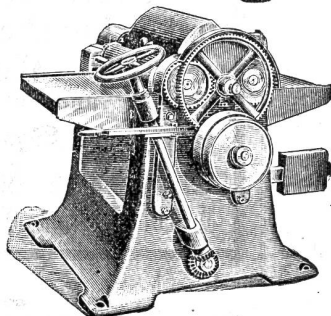

Schleiferei

Aathal bei Elgg sucht Arbeit.

Feilen, Handwerksgeschirr, Kochherd-Platten etc. etc. werden billig und prompt geschliffen. Dampf- u. Turbinenbetrieb. Bitte um Zuwendung von Arbeit. (1144)

Zu verkaufen:

1217) eine starke **Schweiss- und Stauchmaschine**, noch sehr wenig gebraucht, ist wegen Nichtgebrauch billigst zu verkaufen.

C. Rueger.

Mechanische Schmiede und Schlosserei
Rudolfingen (Ct. Zürich).

Holzementpapier und Dachpappen

liefert zu Fabrikpreisen
Jucker-Wegmann
in Zürich. (1155)

Fischers Patent-Schnell-Bohrmaschinen
in allen Größen versch. Konstruktion
ERNST FISCHER & WISNER
Verkehrs- und Maschinenfabrik
Dresden, A. Nr. 19.

(629)

Adler-Leder-Oel,

Bestes

Conservierungs-Adhäsions- und Dichtungsmittel für Leder.

Bestes Adhäsionsmittel für Lederriemen. 200% erhöhte Dauerhaftigkeit des Leders. Unentbehrlich für Riemen in Dampf- und feuchten Räumen. Macht **altes Leder** und **Riemen** wieder weich und geschmeidig.

Zeugnisse und Referenzen franko und kostenfrei.

W. A. Mäcker, Zürich III,
Techn. Bureau. (677)

ERFINDUNGS-PATENTE
A. GLOOR, ZÜRICH
Patent- & Rechtsanwält
Muster & Modelle
FABRIK- & HANDELSMARKEN
prompte & billigste Besorgung

(1228)

Holzbearbeitungs- Maschinen
Säge-Maschinen

bauen als alleinige Spezialität in höchster Vollkommenheit

Deutsch-amerikanische Maschinen-Fabrik Ernst Kirchner & Co.
Leipzig-Sellerhausen.

Filialbureau: **Zürich** Bahnhofstr. 89

Telephon No. 1927.

Brief- und Telegr.-Adresse:
Kirchner, Bahnhofstrasse, Zürich.

Weltausstellung Chicago 1893 höchste Auszeichnung;
2 Preismedaillen, 7 Ehrendiplome.

209

Ueber 32,000 Maschinen geliefert.

Bergwerks- und Hüttenprodukte

Industrielle Anlagen, gewerbliche und mechanische Einrichtungen aller Art.
Neuester Petroleummotor „GNOM“

fix und fahrbar

Landwirtschaftl. Ausstellung Neunkirch (Schaffhausen) 1892, **Diplom erster Klasse.** — Gewerbeausstellung Erfurt 1893, **Ehren-Diplom.** — Landwirtschaftliche Ausstellung Amsterdam 1893, **erster Preis (goldene Medaille)**; alleiniger erster Preis von 11 ausgestellten Petroleummotoren. **Offizielle und wissenschaftliche Dauerprüfung, Berlin Mai 1894, Preisgekrönt!**