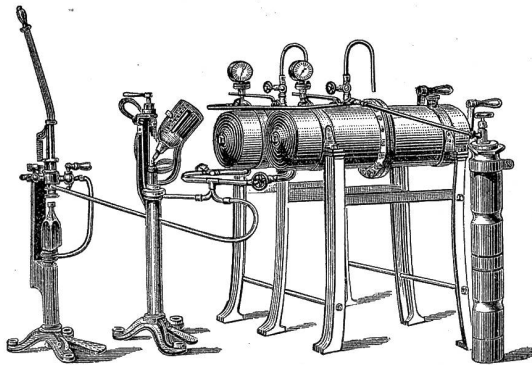

K. Mendorf, Zürich I

Stampfenbachstrasse 17 — Neumühle. 74
Mineralwasser-Apparat und Syphon-Fabrik

Persönliche Anleitung in allen Details.