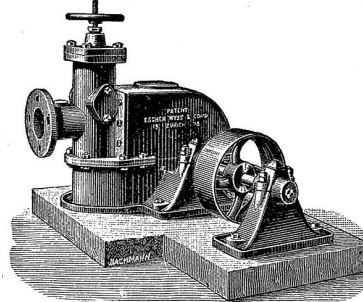

**Aktiengesellschaft der Maschinenfabriken von
Escher Wyss & Co., Zürich**

mit Filiale in Ravensburg (Württemberg).

Wassermotoren

System Escher Wyss & Co.

für Hochdruck, mit patentierten
Löffelrädern, mit oder ohne auto-
matischen Regulator.

Grösste Gleichförmigkeit der
Tourenzahl bei den verschiede-
nen Kräfteleistungen. Bequeme
Aufstellung, einfache und solide
Konstruktion, von unerreichter
Leistungsfähigkeit, über 80 Prozent
Nutzehkt. Der billigste u. beste
Motor für die Kleindustrie, vor-
züglich als Kraftquelle für Elek-
trizität. [1209a