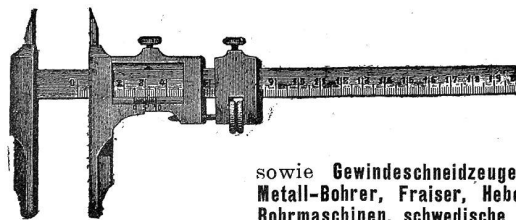

Präcisions- und Messwerkzeuge

in allen möglichen Sorten, von den einfachsten bis zu den feinsten,

sowie Gewindeschneidzeuge, Reibahlen, Metall-Bohrer, Fraiser, Hebe-Werkzeuge, Bohrmaschinen, schwedische Lötlampen,

complete Werkstätteeinrichtungen

liefert in nur Ia. Qualität [166]

Wwe. A. Karcher, Werkzeuggeschäft,

32 Niederdorf Zürich I Niederdorf 32.

Für einen konfirmierten, intelligenten Knaben wird bei einem tüchtigen 621

Bauschlosser oder

Mechaniker

Lehrstelle gesucht. [H1748Q Pfarramt Seon (Aarg.)

!Schöne und Gute!

Schaufeln-, Hauen-

und Pickelstiele

liefert billigst 623

Beat Meier, Wagnerei, Lütisburg, Alt Toggenburg.