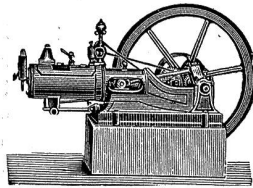

Th. Meyer, Zürich III. Konradstrasse 48.

Gasmotoren

System „Benz“
stehender und liegender Anordnung.

Naphta- (Benzin)- Motoren

System „Benz“
stehender und liegender Anordnung.
Alle mit bewährter Glührohrzündung. [575]

In der Schweiz schon eine grosse Anzahl im Betriebe. Feinste Referenzen stehen zu Diensten. Pläne u. Kostenanschläge werden gratis ausgearbeitet.

FABRIKEN-ANDOUART
MASCHINENFABRIK & GIESSEREI.
Holzbearbeitungs-Maschinen.
Spezialität in Sägen u. Maschinen.

Vertreter für Bern und die Westschweiz:
H. J. Frey, Techniker in Bern. [1141]