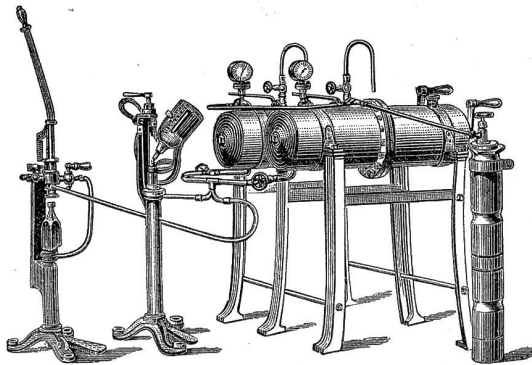

K. Mendorf, Zürich I

Stampfenbachstrasse 17 — Neumühle. 74

Mineralwasser-Apparat und Syphon-Fabrik

Persönliche Anleitung in allen Details.