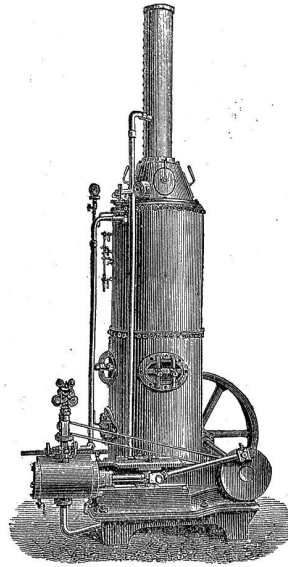

Stapfer & Völkel, Zürich (Centralhof).

Dampfmaschinen und Lokomobilen

jeder Grösse u. Konstruktion

für Feuerung mit Kohlen, Holz, Torf, Sägemehl u. dgl.

Uebernahme vollständig komplett.

Anlagen u. Werkstatteinrichtungen

für Mechaniker, Schlosser, Schmiede, Schreiner, Glaser, Spengler u. s. w., unter Garantie solidester Ausführung.

Prima Zeugnisse über eine 30-jährige praktische und theoretische Werkstätten-Erfahrung als Maschinenbauer und Betriebsleiter. [379