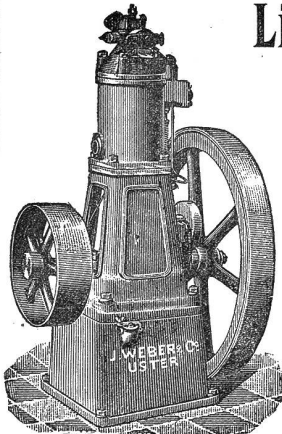

Patent-Petroleum-, Gas- und Ligroin-Motoren.

(System Capitaine).

Vorzügliche, gut durchdachte Konstruktion, in über 4000 Exemplaren verbreitet.

Inbetriebsetzung innert 8 Minuten. Petrolverbrauch nur 1/2 Liter per Pferdekräftstunde. — Beste Verbrennung der Gase, daher geringster Geruch. Ruhiger, gleichmässiger Gang. Solider Bau. Billigste Betriebskraft. [212

Beste Zeugnisse.

J. Weber & Co.,
Maschinenfabrik & Giesserei,
Uster.