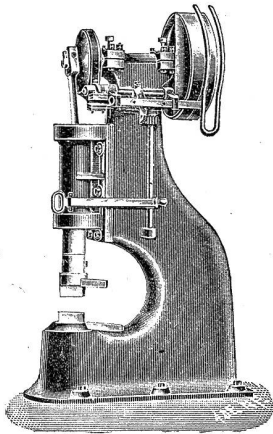

+ Patent Nr. 9082.

Schmiedhammer von einfacher, sehr starker Bauart. — Höchste Schlagwirkung. Fast unverwüsthliche Dauerhaftigkeit.

Bis jetzt in Stärke von 25, 50 und 80 kg Schlagmasse lieferbar, grössere Hämmer in Vorbereitung. (39
Giesserei und Maschinenfabrik
Konstanz (Baden).