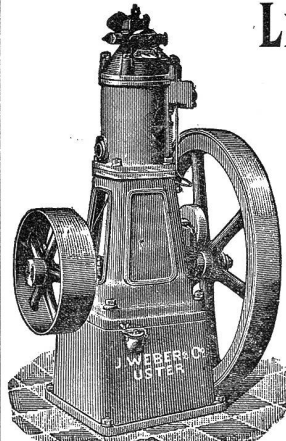

Schindellieferung.

771

Die Lieferung von mindestens 170,000 Stück Unterzugs-Schindeln — Primaware — von 42–45 cm Länge und 6–8 cm Breite wird zur Konkurrenz ausgeschrieben. — Offerten sind schriftlich bis Ende Mai sub D 1303 Lz. an die Annoncexpedition Saassenstein & Vogler, Luzern, zur Weiterbeförderung einzusenden.

Konstruktionswerkstätte G. Siewerd & Co.

Oerlikon

liefern als Spezialität

Automatische

**Metall-Schraubenfabrikations-
Maschinen**

und empfehlen sich zur Anfertigung von Metall-schrauben von $\frac{1}{8}$ " bis 1" engl. 6-kant., 4-kant. oder Façonkopf erstellt vom gleichen Automat. Façonreherei jeder Art von Maschinenteilen, sowie zur

Erstellung von Werkzeugmaschinen

jeder Konstruktion für Kleinindustrie.

Transmissions-Anlagen

nach neuestem System.

429

Reparaturen prompt und billig.

Diese vorzüglichsten

Glas-Jalousien

ohne Federn

sind im Alleinverkauf für die ganze deutsche Schweiz bei:

Ruppert Singer & Cie., Zürich III,

Glashandlung — Kanzeleistraße 57.

zu haben.

(1078)

halb geöffnet — ouvert à moitié

Dieselben senden solche gerne zur Einsicht an die Herren Architekten, Baumeister, Glaser und Schreiner.

Größere Partien Drechslerarbeiten

sind fortwährend zu vergeben. — Offerten unter Chiffre **B 796**, auf welche nähere Angaben folgen, vermittelt die Expedition.

E. KIESSLING & Co.

Maschinenfabrik

bauen als alleinige Spezialität

LEIPZIG-PLAGWITZ

Holzbearbeitungs-Maschinen

453

aller Art.

**Grösste
Leistungsfähigkeit.**

Prämiert auf allen bis jetzt
beschiedenen Ausstellungen.

Kataloge gratis u. franko.

Export
nach allen Weltteilen.

Vertreter:
**E. Weber, Ingenieur,
Zürich II,
Lavaterstrasse 78.**

Zürcher Glühlampen-Fabrik

Director: **C. H. Stearn**

Zürich und Birmensdorf

liefert