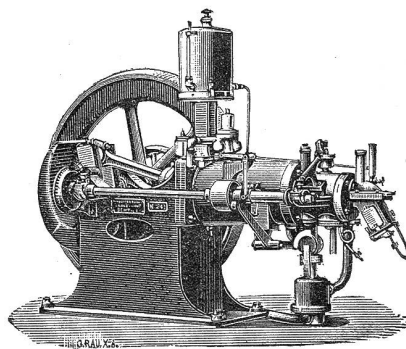

[485]

Thonwerk Lausen

(Baselland) (388)

Feuerfeste Produkte; Chamotte (auch verpulverte), Huppererde.

F. Martini & Co., Maschinenfabrik — Frauenfeld.

Petroleum-Motoren

344 bis zu 25 Pferd. [M 6633 Z

Gas- und Ligroin-Motoren.