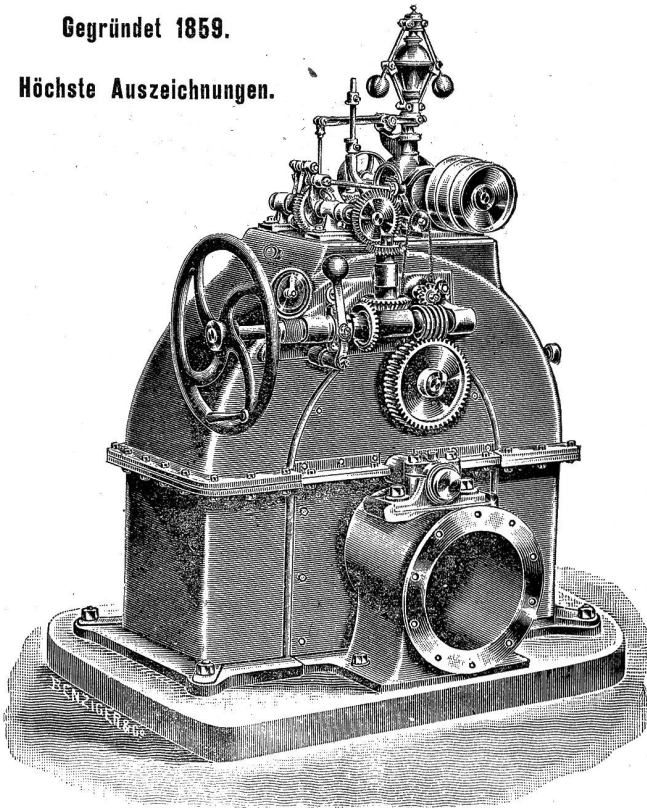

Zu kaufen gesucht:

eine ältere, aber noch brauchbare **Turbine**, passend für 150-400 Sekundenliter Wasser, 5-6 Meter Gefäll, sowie **Wellbaum und Winkelräder**. Auskunft erteilt die Expedition d. Bl. unter Nr. 756.

Wer ist Abnehmer von sauber gedrehten, buchsenen

Eisdrühen,

750 mm lang, 60 mm dick, bei billigstem Preis?

Offerten unter Chiffre T 779 befördert die Exped.

Zu verkaufen:

10 Birnbaumstämme, keiner unter 18" bis 18" dick. Ferner eine Partie **Buchendick**, 42" dick, 8 **Zweitschagenbaumstämme** von 5" bis 9" dick bei **Eduard Gerschwiler**, Wagner, Auggarten, Andwil (St. Gallen). 748)

Gesucht:

ein tüchtiger Säger

auf Accord-Arbeit oder Tagelohn. Dauernde Anstellung. Eintritt sofort. — Auskunft erteilen [778] [S1339] **Saassenstein u. Vogler**, St. Gallen.

Ein zuverlässiger, auf alle Arbeiten geübter

Drehstler,

verheiratet, sucht eine dauernde Anstellung. — Gute Zeugnisse stehen zu Diensten.

Offerten unter Chiffre A 774 an die Expedition d. Bl.

Stahlkaliber

(Schublehren).

Gewöhnliche, mit Spitzen, mit Streichmass und Genferfagon, in exakter Arbeit, Einteilungen solcher bei

A. Notter, Mechaniker, Nieder-Rohrdorf (Kt. Aargau). 23-jährige Praxis.

Schultischeharnieren

auch für Palte sehr praktisch verwendb., empfiehlt billigst

G. Meyer, 639 Eisenhandlung, Burgdorf.

(601)

Benninger & Co., Maschinenfabrik in UZWIL (St. Gallen)

Gegründet 1859.

Höchste Auszeichnungen.

liefern infolge langjährig. Erfahrungen in bester Ausführung

TURBINEN

für alle Verhältnisse unter Garantie **der grössten Nutzleistung**,

Genietete Blechröhren für Wasserleitungen in jeder Dimension,

Kesselschmiede-Arbeiten,

Sägewerke,

Cement- & Gipsmühlen, Maschinen für Marmor-Industrie,

Mühlenbauarbeiten, Transmissionen aller Art,

Maschinen für Bleicherei & Appretur,

Umänderungen und Reparaturen,

Krahnen, Pressen, Pumpen, Aufzüge etc.

[1411

Pläne u. Kostenanschläge für ganze Anlagen.

Illustr. Prospekte mit Referenzen üb. ausgeführte Anlagen kostenfrei.