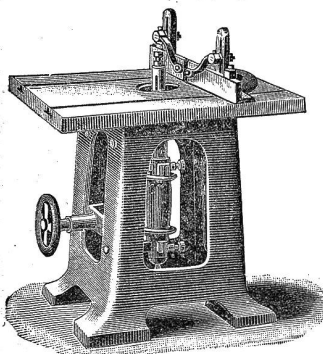

+ Patent Nr. 9082.

Schmiedhammer von einfacher, sehr starker Bauart. — Höchste Schlagwirkung. Fast unverwüsthliche Dauerhaftigkeit.

Bis jetzt in Stärke von 25, 50 und 80 kg Schlagmasse lieferbar, grössere Hämmer in Vorbereitung. (39
Giesserei und Maschinenfabrik
Konstanz (Baden).

Cementröhren-Formen

aller Systeme verfertigt:

(1227

H. Kieser, Zürich.

➔ **Ältestes Geschäft in diesem Artikel.** ➔

Diplom der Schweiz, Landesausstellung 1883. Diplom I. Klasse
kantonale Gewerbeausstellung, Zürich 1894.

Holzbearbeitungs-Maschinen

jeder Art in höchster Vollkommenheit, wie Bandsägen, Hobel-,
Abriht-, Sehl-, Langlochbohr-Maschinen u. Ganze Schreinerei-
und Glaseri-Einrichtungen. 565

Sägemaschinen.

Folggatter,