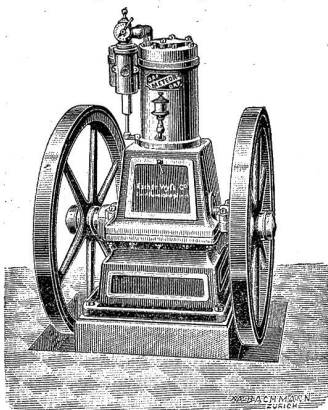

TRANSMISSIONEN oder **Guss dafür** liefert prompt **Heinrich Blank, Uster.** [112]

Schulhausbau Bülach.

Die Lieferung und fertige Erstellung von circa 60 **Fensterrouleaux**, I. das Eisenwerk samt Steinhauerarbeit, II. der Leinwand (54 laufende Meter à 178 cm Breite und 108 Meter à 155 cm Breite) wird zur Konkurrenz ausgeschrieben. Betr. Muster und Bau-Vorschriften wende man sich an Lehrer Meyer, Aktuar. Verslossene Eingaben mit Aufschrift „Rouleau“ nimmt bis am 14. Juni entgegen Herr Statthalter Meier, Präsident. 788

Die Baukommission.

Aktiengesellschaft der Maschinenfabriken von Escher Wyss u. Co., Zürich

mit Filiale in Ravensburg (Württemberg).

Petroleummotoren

„Meteor“ System Escher Wyss & Cie. Stehende und liegende Anordnung von 1 bis 25 HP und mehr. einfache Konstruktion, solider Bau, geräuschloser Gang, höchste Leistungsfähigkeit, minimaler Petroleumverbrauch; für Landwirtschaft, Gewerbe, Industrie, elektrisches Licht. — Weitgehendste Garantien. [12096]

Gasmotoren.

Wassermotoren.

Dampfmaschinen, Dampfkessel, Turbinen, Pumpen, Eismaschinen, Kühlanlagen, Riffelmaschinen, Mahlstühle u. s. w. Prospekte u. Kostenvoranschläge gratis

Chr. Schweingruber,

Derendingen.

Spezialität:

Haus- und Zimmer-Thürschlösser, Fischbänder, Armonen, Winkel- und Klobenbänder, Fenster- und Salonstehbefehle, Forreiter, Binkknöpfe, Espagnoletstangen nach Maßgabe.

Großes Lager. Billigste Bezugsquelle.

Bau-Ausschreibung.

Die Arbeiten für Erstellung des **Unterbaues der Drahtseilbahn Biel-Leubringen** werden hiemit zur Uebernahme ausgeschrieben. Pläne und Bedingungen liegen bei Herrn Notar **Hans Wyss in Biel** zur Einsichtnahme auf, woselbst auch alle weitere Auskunft erteilt wird. Schriftliche, versiegelte Offerten mit der Aufschrift „Drahtseilbahn Biel-Leubringen, Unterbau“ sind bis 10. Juni a. c. bei oben bezeichneter Stelle einzureichen. (823) **Biel**, den 20. Mai 1896.

Namens des Verwaltungsrates der D.B.F.

Der Präsident: **Is. G. Fiskars.** Der Sekretär: **Wyss.**

Für mech. Schreinereien!

Jalousieläden, 100 Kreuzstöcke und 60 bis 80 Thüren können in Accord übernommen werden bei **J. Hablützel-Gasser, Baumeister,** Feuerthalen bei Schaffhausen. 835

Marmor-Platten und -Aufsätze für Möbel

Liefert in schönster Ausführung prompt und billigst

Emil Schneebeli, [365]

Marmorindustrie in Zürich.

Eigene Säge- und Poliermaschinen.

Fabrikgebäulichkeit

in gewerblicher Gemeinde der Ostschweiz, mit Bahnverbindung, ist zu ganz bescheidenem Preis zu verkaufen. Die Dimensionen des Objektes sind derart, daß Industrien irgend welcher Art in demselben betrieben werden können. Besonderer Vorzug: **billige und tüchtige Arbeitskräfte.** D F 8320 842

Interessenten belieben ihre Anfragen zu adressieren an **H 6 poste restante Amriswil** (Thurgau).

Zu verkaufen:

833] wegen Aufgabe des Geschäftes,

Cementröhrenformen noch bereits neu, von 10 bis 60 cm Lichtweite. Wo sagt die Expedition unter Nr. 833.

Zu verkaufen:

eine fast neue

Schindelmaschine,

auch für Kraftbetrieb geeignet. Auskunft erteilt die Expedition dieses Blattes unter Nr. 806.

834] Eine gute

Dampfmaschine

von 2 bis 3 Pferdebkr. ist wegen Anschaffung eines Elektromotors billig zu verkaufen bei **W. Kiefer in Thalwil.**

F. Saurer's Söhne

Maschinenfabrik & Eisengiesserei ARBON (Schweiz) empfehlen ihren neuen 828