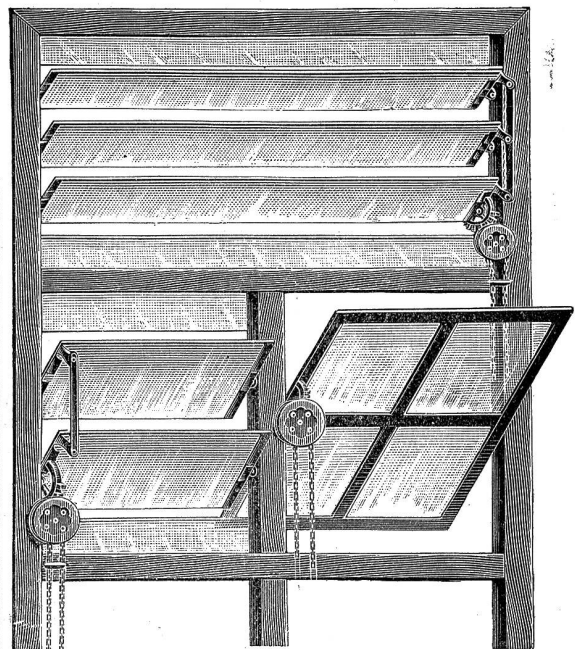

Der Landtschler.

Entwürfe zu **einfachen Möbeln**. 26 **Foliotafeln** mit beschreibendem Text nebst 8 **Seiten Details**. 1894. In **Mappe**.

Preis **Fr. 10. 15.**

Zu beziehen bei **W. Seun**, jun., Techn. Buchhandlung in **Zürich I.**

Diese vorzüglichen Glas-Jalousien

ohne Federn

sind im Alleinverkauf für die ganze deutsche Schweiz bei:

Ruppert Singer & Cie., Zürich III,

Glashandlung — Kanzeleistraße 57.

zu haben.

(1078)

halb geöffnet — ouvert à moitié