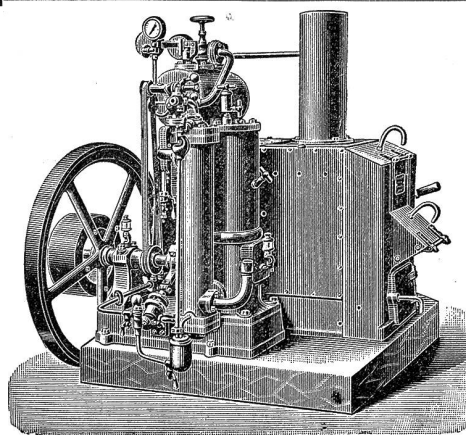

Gaggenauer 903b

Dampf-Spar-Motor.

1—20 Pferdekraft.

Ueber 2000 Stück im Betriebe.

Für alle Brennmaterialien geeignet.

Stationär und fahrbar.

Feinste Referenzen.

Zeugnis-Kopien und Kataloge gratis.

Eisenwerke Gaggenau

Aktiengesellschaft

Gaggenau i. Baden.