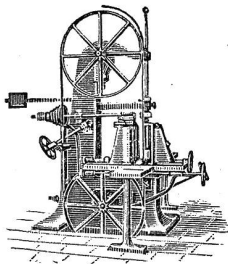

Le Président de la Commission des Eaux,
Charles Belrichard, maire.

E. KIESSLING & Co. Maschinenfabrik

bauen als alleinige Spezialität **LEIPZIG-PLAGWITZ**

Holzbearbeitungs-Maschinen

453

aller Art.

Grösste Leistungsfähigkeit.