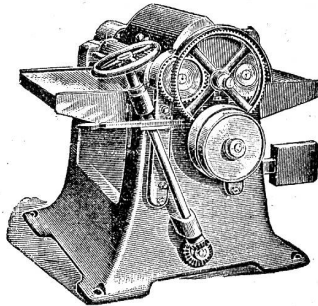

Dachdeckpapier
und
Dachpappen

liefert zu Fabrikpreisen
Jucker-Wegmann,
2017] in Zürich.

Ch. Boch & Cie.
vins en gros
Zürich III
empfehlen ihr sehr
grosses Lager von
Malaga rotgolden
in Fässchen mit 16
bis 32 Liter à Fr. 1.—
per Liter. Fässchen
inbegriffen, franco
Zürich gegen Nach-
nahme. Grössere
Quantitäten billiger
und auf 3 Monat Ziel.
Garantie für Aecht-
heit [2061 (A)
3 Analysen.

PATENTE
am billigsten durch die Schweizerische
Patentbureau E. Leneweller, St. Gallen

895

Einbanddecken

zur
Illustr. Schweiz.

„**Handwerker-Zeitung**“
können zum Preise von
Fr. 1.20 bezogen werden von
W. Senn-Holdinghausen,
Zürich (Bleicherweg 38).

Mäcker & Schaufelberger
Maschinen u. Werkzeuge
Zürich V

haben auf Lager u. offerieren
billigst: 1235
3 Drehbänke für Fussbetrieb,
150×850, 2 für Kraftbetrieb,
180×1500, 180×2000; 3 Uni-
versal-Drehbänke; 1 Langloch-
Bohrapparat; 2 Lochstanzen; 1
Kaltsäge, 2 Schnellbohrmaschi-
nen, 1 Lochgewindeschneidma-
schine, 1 Abkantmaschine 2 Meter
lang

J. Hummel, Ing. Zürich
besorgt gewissenhaft u. schnell
alle
Patent-Holzbohrer
Schulz

949

Alt - Metalle

aller Art kauft zu höchsten
Tagespreisen; 165

Putzfäden

mit der Maschine langge-
rissen u. gekämmt, in bester
Qualität verkauft billigst
H. Jeliker, Winterthur.

Holzbearbeitungs - Maschinen
Säge - Maschinen

bauen als alleinige Spezialität in höchster Voll-
kommenheit

Deutsch-amerikanische Maschinen-Fabrik
Kirchner & Co. A.-G.

Leipzig-Sellerhausen. 55.

Filialbureau: **Zürich** Bahnhofstr. 89

— **Telephon No. 3866.** —

Brief- und Telegr.-Adresse:

Kirchner, Bahnhofstrasse, Zürich.

Weltausstellung Chicago 1893 höchste Auszeichnung;

3]

2 Preismedaillen, 7 Ehrendiplome.

Ueber 50,000 Maschinen geliefert.