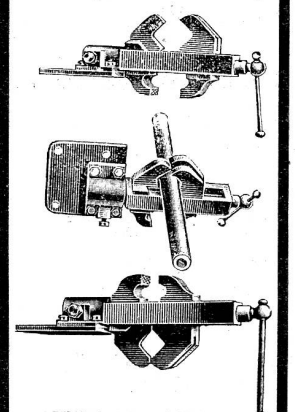

**Dachdeckpapier
und
Dachpappen**

liefert zu Fabrikpreisen
Jucker-Wegmann,
2017] in Zürich.

A. Schmid,
Maschinenfabrik,
Zürich.

Combinierter Rohr- und
Parallel- 2241

Schraubstock

✦ Patent 19046.
drehbar, leicht u. kräftig.