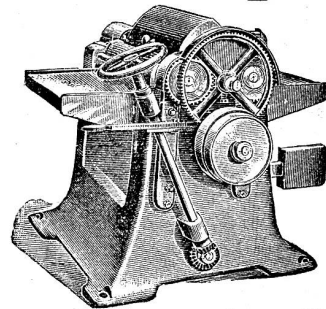

**Holzbearbeitungs-Maschinen
Säge-Maschinen**

bauen als alleinige Spezialität in höchster Vollkommenheit

**Deutsch-amerikanische Maschinen-Fabrik
Kirchner & Co. A.-G.**
Leipzig-Sellerhausen. 55.

Filialbureau: **Zürich** Bahnhofstr. 89

— **Telephon No. 3866.** —

Brief- und Telegr.-Adresse:
Kirchner, Bahnhofstrasse, Zürich.

Weltausstellung Chicago 1893 höchste Auszeichnung;

2 Preismedaillen, 7 Ehrendiplome.

Ueber 60,000 Maschinen geliefert.