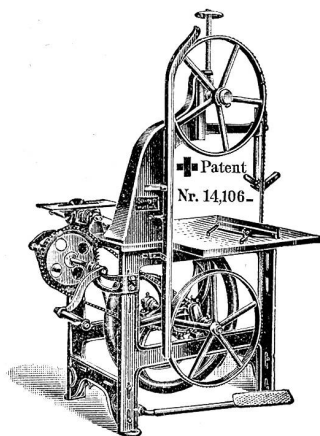

Ein tücht. Maschinist
auf sämtlichen Maschinen bewandert, der auch mit einem Petrolmotor vertraut ist, findet dauernde Stellung.
Zu erfragen unter No. 2321 in der Expedition des Bl.

Leim-, Fournier- und Holztröckne-Ofen,
eignes System und Fabrikat. Für grössere Schreinerei passend, 3 seitig heizend, hohe Façon, mit Vorofen für Leimpfannen, neu, hat preiswürdig zu verkaufen, und erteilt Auskunft darüber
E. Kern in Bülach.

Hagenbuchen-Mundholz.

Eine Holzhandlung im Elsass hat 200 Festmeter Ia. Hagenbuchenstämme (Weißbuchen) von 25 bis 40 cm mittlerem Durchmesser (ohne Rinde) abzugeben.
Kaufliebhaber belieben ihre Adresse sub B 2328 an die Expedition des Bl. einzusenden.

Ein Drechsler

als erster Arbeiter findet dauernde Anstellung in mech. Holzdreherei. Es wird nur auf ganz tüchtigen, soliden Mann reflektiert. Anmeldungen durch die Exped. ds. Bl. unter Chiffre D. 2333.

Teilhaber

mit circa 3-5000 Fr. gesucht. In ein Fabrikationsgeschäft, in Eisen, Stöcken etc. wird ein branchekundiger junger Mann gesucht. Rentabilität nachweisbar. Offerten unter Chiffre E 2337 an die Expedition.

Transmissionen

Scheuermaschinen für Seidenstoffwebereien

Dampf- und Fixirmaschinen für Baumwollstoffe

Holzbearbeitungsmaschinen

Papierspuhlen für Webereien

J. Schwegler,

Maschinenfabrik,

Wattwyl (St. Gallen).

Bandsäge

für Hand-, Fuss- u. Kraftbetrieb.

Kugellager-System (Patent) mit Fraise, Langloch- und Nabenbohrmaschine.

Leichtester Gang!

Beste Referenzen!

Durch Anordnung der Kugellager ist die geringste Reibung, dadurch der leichteste Gang erzielt und damit die Leistungsfähigkeit auf das höchste, was von einer Bandsäge für Hand und Fussbetrieb verlangt werden darf, gesteigert.

Prospekte gratis und franko zur Verfügung.

Gebrüder Röchling, Basel

Ludwigshafen a. Rh., Ruhrort, Glasgow, Saarbrücken, Mailand, Strassburg.

Hochöfen, Eisenwerk- und Stahlwerk in Völklingen.

Cokesfabrik in Altenwald.

Lager von allen Sorten

Handels- und Konstruktions-Eisen,

I-Eisen, Blech,

gusseiserne und schmiedeiserne Röhren.

Roheisen, Kohlen, Cokes.

Gusseiserne Röhren der Hochofen-Gesellschaft „Pont à Mousson.“