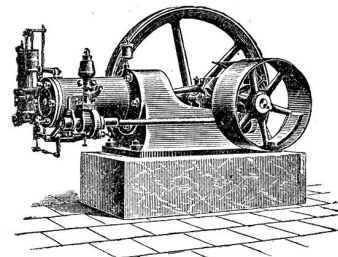

Gas-Motoren

Complete Dowson-Gas-Anlagen etc. Dampfmaschinen, Kessel, Halblocomobilen.

Über 1000 Gas u. Petrolmotoren mit ca. 6000 HP. im Betriebe.

Ehrendiplom: Kantonale Gewerbeausstellung, Zürich 1894.
Goldene Medaille: Schweizer. Landesausstellung, Genf 1896.

A. Wächter-Leuzinger,

mechanische Werkstätte 976

12 Elisabethenstr. **ZÜRICH-WIEDIKON** Elisabethenstr. 12. empfiehlt seine besteingerichtete Werkstätte für Bau von Transmissionen. Stets grosses Lager fertiger Bestandteile nach Seller und anderer Konstruktionen. Turbinenanlagen. Installation kompletter Fabrikeinrichtungen. Gas- und Petrol-Motoren. Krane, Aufzüge, für Hand- und Kraftbetrieb. Hydraulische Personenaufzüge. Werkzeugmaschinen. Pläne und Kostenvoranschläge umgehend. Prompte und billige Bedienung.