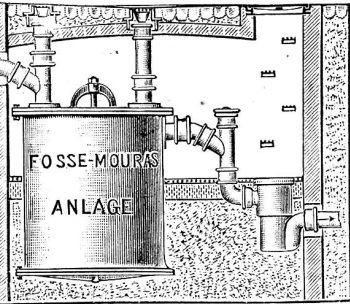

G. Kelbling & Cie., Stadelhofen-Zürich.

Echte Basler-Leckerli in anerkannt feinsten Qualität à 60 Cts., 80 Cts. und 1 Fr. per Dutzend empfiehlt höflichst **Rud. Rüdissühli, Leckerlifabrikation, Schützenmatstr. 36, Basel.**

Lehnhausen, Moderne Möbel-Neuheiten

1. erscheint in nachstehender Reihenfolge:

I. Serie	II. Serie
Lieferung 1. Schlafzimmer, Renaissance.	Lieferung 5. Salon, Renaissance
" 2. Speisezimmer, "	" 6. Schlafzimmer, Engl. goth.
" 3. Wohnzimmer, "	" 7. Speisezimmer, "
" 4. Herenzimmer, "	" 11. Küche, Modern
" 8. Damenzimmer, Rococo	" 13. Verschiedene Buffets
" 9. Entréezimmer, Renaissance	" 14. " Schreibtische
" 10. Küche, Altdeutsch	" 15. " Zierschränke.
" 12. Verschiedene Betten.	

3. Preis jeder Lieferung (auch einzeln zu beziehen) **Fr. 8.—** **W. Senn, jun., Techn. Buchhandlung, Bleicherweg 38, Zürich.**

Wir empfehlen unsere nachstehenden Fachblätter, jedes wöchentlich erscheinend, als die geschäftlich einflussreichsten der Schweiz zum Abonnement und zur Verbreitung von Annoncen:

1. **Illustrierte Schweiz. Handwerkerzeitung** Organ für die offiziell. Mitteilungen des schweizer. Gewerbevereins. Wichtigstes Geschäftsblatt der schweizer. Meisterschaft. XIV. Jahrgang. Quartalpreis Fr. 1. 80 Cts. XIX.
2. **Schweizer. Industrie- u. Handelszeitung** Jahrgang. Quartalpreis Fr. 2. 50 Cts. (Geschäftsblatt für die schweiz. Industrie.)
3. **Schweizer Baublatt** Organ für Baumeister und Materiallieferanten; mit ausführlichstem Submissions-Anzeiger. XI. Band. Offizielles Organ der Vereine ehemaliger Techniker Biels, Burgdorfs etc. Quartalpreis Fr. 1. 50 Cts.
4. **Holz** Centralblatt für Holzhandel und Holzbearbeitung. — XII. Jahrgang. Quartalpreis Fr. 1. 50 Cts.
5. **Schweizer Textilzeitung** Organ für Spinnerei, Zwirnerei, Weberei etc. Quartalpreis Fr. 2. 50 Cts.

— Annoncen werden billigst berechnet. — Man wende sich an den Fachblätterverlag von **W. Senn-Holdinghausen, Bleicherweg 38, Zürich.**