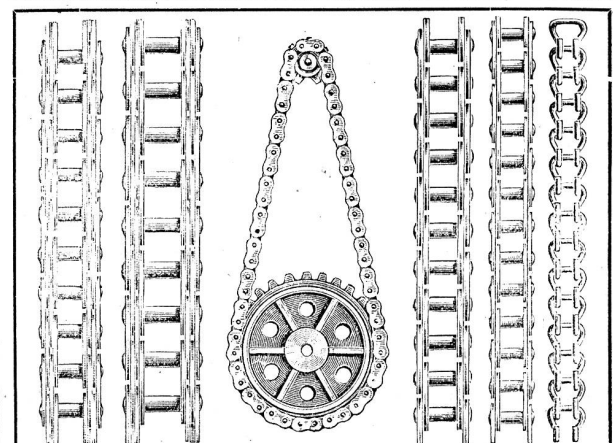

Ketten

für alle Zwecke, sowie genaue dazu passende Räder liefert billigst 162 a

Ketten- & Hebezeugfabrik Nebikon.

Schweiz. Locomotiv- und Maschinenfabrik Winterthur.

Petrol- und Benzin-Motoren

stehender und liegender Konstruktion, bis 35 Pferdekkräfte Betrieb mit gewöhnlichem Lampenpetroleum, 6—8 Cts. pr. Pferdekraft und Stunde. [1736b]