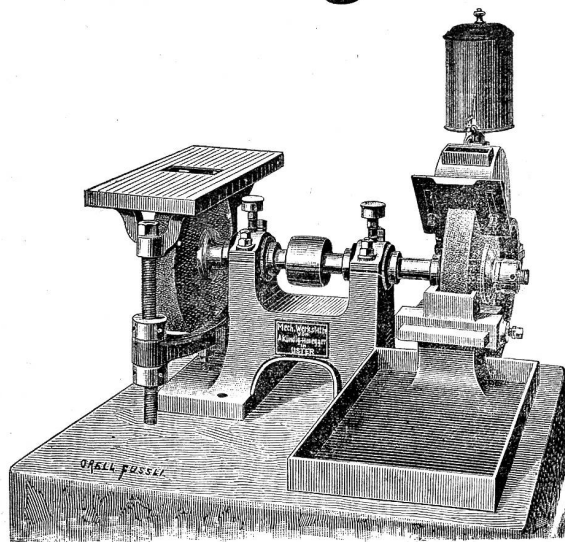

Uster.

Spezialität in Schmirgel-Schleif- und -Polir-Maschinen

für (2F8 c)

Gusseisen, Schmiedeeisen, Stahl, Kupfer, Messing, Holz, Glas, Marmor etc.