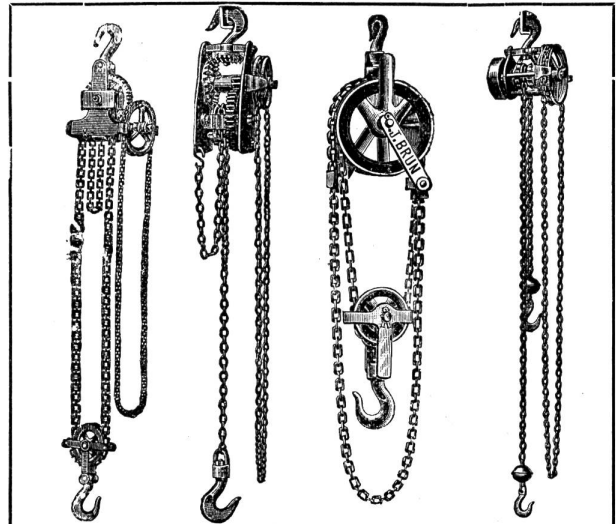

Bildhauer- arbeiten

für Bau- und Möbelzwecke.

Amerik. Hobelmesser

Langjährige Spezialität. Erstklassige Referenzen.

Alleinvertretung der Firma White Buffalo
ERNST STRAUB
 Kreuzlingen. Konstanz. Rorschach.
 Preisliste über Werkzeuge und Maschinen für
 die Holzbearbeitung gratis und franko. 1068

Schraubenflasenzüge, Brun's Pat. 14539,
 sowie Schnellflasenzüge, Differentialflasenzüge,
 Winden, Wellenböcke liefert prompt und billig 908b
Ketten- u. Hebezeugfabrik J. Brun, Nebikon (Luz.)

Zu verkaufen: