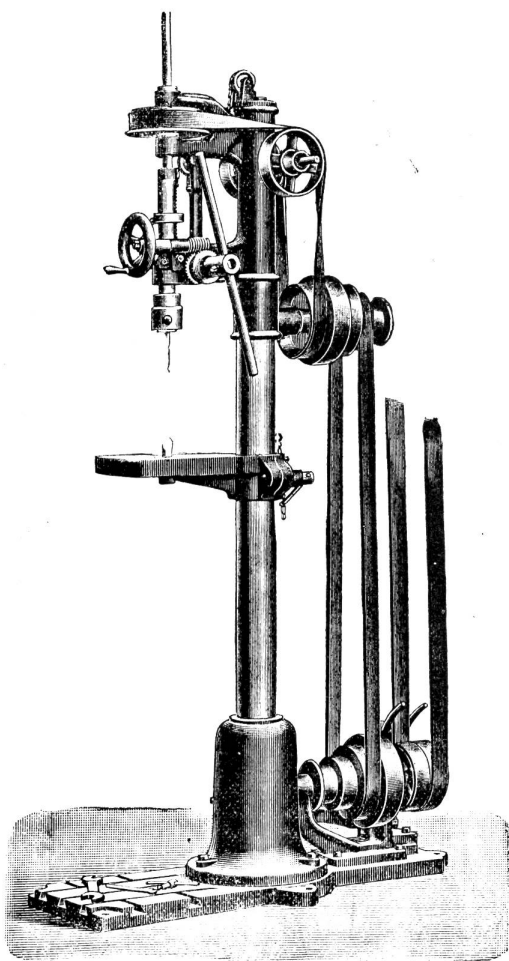

Schrauben-Flaschenzüge

mit Patent-Drucklager von E. Becker, Berlin

Schnell- und Differential-Flaschenzüge.

Mäcker & Schaufelberger

ZÜRICH

unterer Mühlesteig

empfehlen **stets ab Lager:**

Schnellbohrmaschinen
verschiedenster Konstruktionen