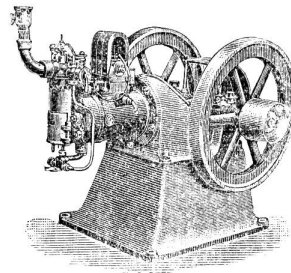

Liefere

Petroleum-

und

Benzin-Motoren

liegender und stehender Kon-
struktion in vorzüglicher Aus-
führung von 1—50 Pferdekräften.
**Betrieb mit Petroleum
oder Benzin ohne Ab-
änderung.**

Schiffsmotoren, Zä 1143 g
**fahrbare Motoren, complete Motor-
boote, Motorwagen. [1702**

Feinste Referenzen.

Den Herren **Bauhandwerkern**
empfehle meine ausgezeichneten

Freibrenner- 2638

Lampen
für Gasolin

zum Hängen und zum Stellen.

Die Lampe brennt absolut russfrei, ist
windsicher und hat eine Leuchtkraft von
50 Kerzen.

Behandlung äusserst einfach.