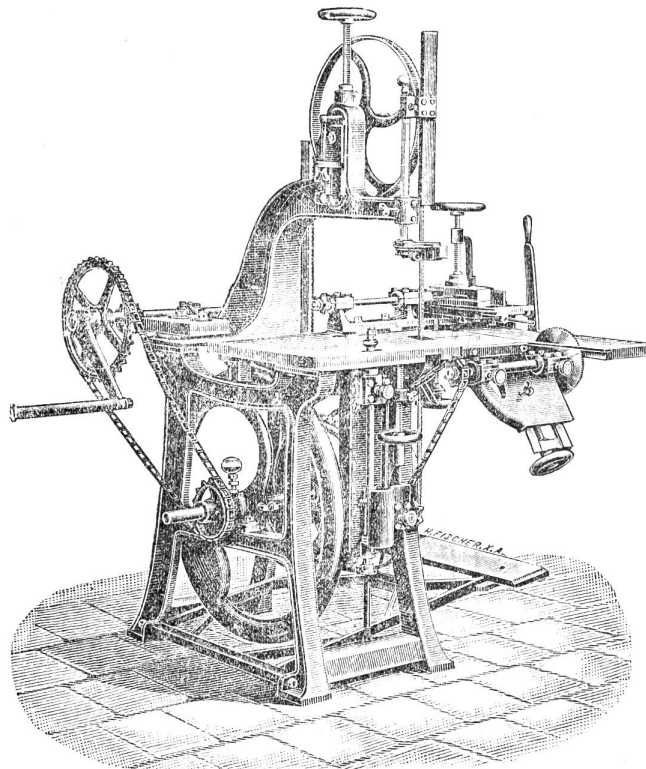

1347

Inserate finden durch die Illustrierte Schweizerische Handwerker-Zeitung wirksamste Verbreitung.

Zu verkaufen:

22 neue gusseiserne

Riemenscheiben, 600×90×40, per kg à 35 Cts.

12 Stehlager,

40 mm Bohrung, per Kilo à 35 Cts.

Offerten unter Chiffre 162 an die Expedition.

Zu kaufen gesucht:

Ein älteres [199]

Schwungrad

für Handbetrieb, ca. 1,60 m bis 1,80 m Durchmesser, von

R. Rigling, Zimmermstr., Oerlikon.

Blechbieg-Maschine

für Kraftbetrieb, noch gut erhalten, für Bleche bis 10 mm Dicke und 1 m Breite, wird **zu kaufen gesucht.** Offerten mit Details und billigster Preisangabe befördert sub No. 244 die Expedition.

Gesucht:

Eine ältere, jedoch noch in gutem Zustande sich befindliche

Dampfmaschine

von 4—5 HP, (zur Aushilfe einer Wasserkraft).

Auskunft erteilt die Exped. unter No. 153.

Gebrüder Röchling, Basel

Ludwigshafen a. Rh., Ruhrort, Glasgow.

Saarbrücken, Mailand, Strassburg.

Hochöfen, Eisenwerk- und Stahlwerk in Vöcklingen.

Cokesfabrik in Altenwald.

Lager von allen Sorten

Handels- und Konstruktions-Eisen,

I-Eisen, Blech,

gusseiserne und schmiedeiserne Röhren.

Roheisen, Kohlen, Cokes.

130

Gusseiserne Röhren der Hochofen-Gesellschaft „Pont à Mousson.“

Vollkommenste Universalmaschine

Fiedler & Faber,

Maschinen-Fabrik, Leipzig - Lindenau.

Bau der besten

Holz- 268 b

Bearbeitungs-Maschinen.

Vertreter für die Schweiz:

F. Amberg, Zürich, Gotthardstrasse 48.

Ahornholz

kauft

K. Schopper

Ameublements, **Vevey** (Kt. Waadt). 127

Zu kaufen gesucht:

Petrolmotor

ca. 4 HP, gebraucht, aber gut erhalten, möglichst billig.

Offerten sub Chiffre V 201 an die Expedition.

Pappelholz

und

Nussbaumholz,

trockenes, in verschied Dicken, sowie 15 mm dicke

Tannenloden zu kaufen gesucht.

Offerten unter No. 207 an die Expedition.