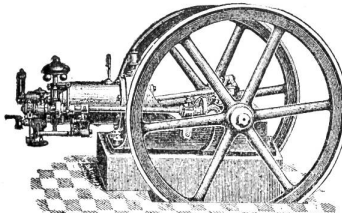

Ferd. O. Weiss, Zürich I

Sämtliche **Caoutchouc-, Asbest- und Guttapercha-Artikel** für technische Zwecke, sowie **Isoliermaterial** für elektrische Anlagen. 2669

Aktiengesellschaft der Maschinenfabriken von **Escher Wyss & Co.,** Zürich und Ravensburg (Württemberg).

Gasmotoren

System Escher Wyss & Co.

Stehende und liegende Anordnung, bis 50 Pferdekräfte und mehr. Einfache Konstruktion, solider Bau, geräuschloser Gang, höchste Leistungsfähigkeit, minimaler Gasverbrauch; für alle gewerblichen Zwecke, insbesondere auch für elektrisches Licht. Weitgehendste Garantien. 2667 b

Petroleum-Motoren. Wassermotoren.

Dampfmaschinen, Dampfkessel, Turbinen, Pumpen, Eismaschinen, Kühlanlagen, Papiermaschinen, Riffelmaschinen u. s. w.

Prospekte und Kostenvoranschläge gratis.

FABRIKEN & QUART
MASCHINENFABRIK & CIESSEREI.
Spezialität in **Sägen u. Holzbearbeitungs-Maschinen.**

1478

Günstige Kaufsgelegenheit!

In einer bedeutenden, industriellen Stadt der Ostschweiz ist eine besteneingerichtete grössere **Bauschreinerei** mit solider, ausgedehnter Kundschaft, Verhältnisse halber zu ausserordentlich günstigen Bedingungen **zu verkaufen.** 2682

Das Etablissement verfügt über 15 HP Wasserkraft (Turbine) und 7 HP Dampfkraft mit besterhaltener Maschinenanlage. Für einen tüchtigen Fachmann bietet sich Gelegenheit zur Gründung einer flotten Existenz. Günstige Kaufsbedingungen. Nähere Auskunft wird erteilt auf Anfragen unter Chiffre Z M 12 an die **Annoncen-Expedition Rudolf Mosse, Zürich.** [Zà 1267 g

Joh. U. Widmer

Holzbiegerei und mech. Wagnerei

BURGDORF

Rädern

empfehl ich zur Anfertigung von **für Last- und Luxuswagen, sowie auch für landwirtschaftliche Maschinen,** die 2 letzteren Sorten mit **gebogenen Felgen,** zu äusserst billigen Preisen. 62

Solide und exakte Arbeit wird zugesichert.

Glasmalereien für Kirchen- und Profanbauten, **Bleiverglasungen** für Verandas, Treppenfenster und Hausthüren etc.

Wappen, Cabinetscheiben, Schriften, **Dessin- und Mousselineglas,** 76
Geätzte Scheiben in verschiedenen Tönen.

Gebogene Scheiben etc. liefert in gediegener Ausführung

Karl Wehrli, Glasmalerei, Zürich III.
Gegründet 1865.

Diplom Zürich 1883.
Ehrendiplom Zürich 1894.

Medaille Paris 1889.
in Genf 1896.

Holzcement-, Dachpappen- und Isoliermittel-Fabrik
Brändli & Cie., HORGEN.

Spezialität:
Asphalt-Arbeiten, Wasserdichte Isolierungen, Trockenlegung feuchter Lokale, Zinnen-Abdeckungen Holz-Pflasterungen, Asphalt - Kegelbahnen etc. etc. 2420

Goldene Medaille Zürich 1894.

Telegramme: **Asphalt Horgen. TELEPHON.**