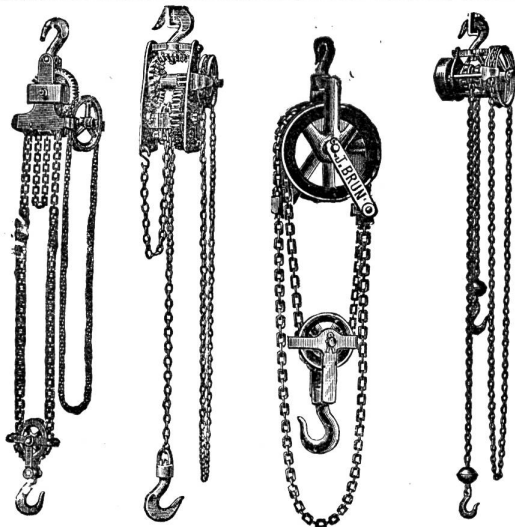

Offerten unter No. 268 an die Expedition.

Wer liefert

alte

Siederöhren,

70 mm Durchmesser.

Offerten m. Preisangabe sind zu richten an 295

H. Schweizer, Schmied,
Wattwyl.

Schraubenflaschenzüge, Brun's Pat. 14539,
 sowie Schnellflaschenzüge, Differentialflaschenzüge,
 Winden, Wellenböcke liefert prompt und billig 908b
Ketten- u. Hebezeugfabrik J. Brun, Nebikon (Luz.)