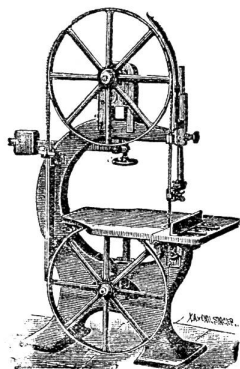

Näheres siehe Amtsblatt vom 25. Januar und 1. Februar 1901. 247

Zürich, den 24. Januar 1901.

Für die kant. Baudirektion:

Der Kantonsbaumeister:

Fietz.

(H 456 Z)

Günstige Gelegenheit!

Zu verkaufen, eventuell zu vermieten im Centralpunkte des Toggenburgs: ein erst vor einigen Jahren neuerbautes bis anhin zu Bleichereizwecken verwendetes 2456

Kleineres Etablissement

mit 15 HP Dampf- und kleiner Wasserkraft. Die Räumlichkeiten sind hell, luftig, mit elektrischer Beleuchtung versehen und sehr geeignet zum Betriebe der verschiedenartigsten Kleinindustrien. Bedingungen äusserst günstig.

Offerten nehmen entgegen und jede wünschbare Auskunft erteilen

A. Haertsch, St. Gallen oder
J. Walser & Cie., Winterthur.

Glasmalereien für Kirchen- und Profanbauten,
Bleiverglasungen für Verandas, Treppenfenster und Haustüren etc.

Wappen, Cabinetscheiben, Schriften, Dessin- und Mousselineglas,

76

Geätzte Scheiben in verschiedenen Tönen.

Gebogene Scheiben etc.

liefert in gediegener Ausführung

Karl Wehrli, Glasmalerei, Zürich III.

Gegründet 1865.

Diplom Zürich 1883.
Ehrendiplom Zürich 1894.

Medaille Paris 1889,
in Genf 1896.

Kiessling & Co.

bauen

**Säge- und
Holzbearbeitungs-Maschinen**

in vollendetster Ausführung
nach neuesten Modellen.

Kataloge gratis durch unsern
Ingenieur **E. Weber, Zürich II,**
Lavaterstrasse 77. 1402