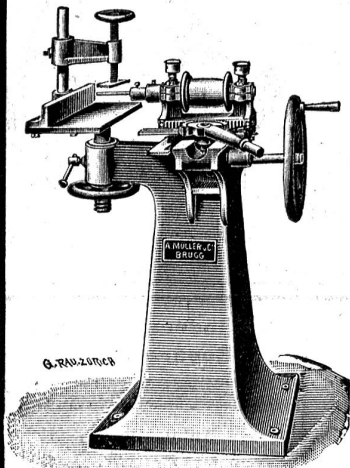

Kraftgas - Motoren.

Absolut unabhängiger Betrieb. — Keine Explosionsgefahr. — Kein Geruch.

Pro Pferdekraftstunde nur 3 bis 4 Centimes.

Unbedingte Garantie. — Höchste Zuverlässigkeit. 368

Prospekte und Kostenanschläge kostenfrei durch die Vertreter

A. Schellenberg & Co., Maschinenfabrik, Basel.

Holzbearbeitungs-Maschinen,

allerneuesten Systems, feinste Vervollkommnungen, grösstes **Fabrik-**
lager, sofortige Lieferung und coulante Zahlungsbedingungen.

— Transmissionen. — [4

A. Müller & Cie., Brugg.

Telegramm- und Telephonadresse
Maschinenfabrik Brugg.