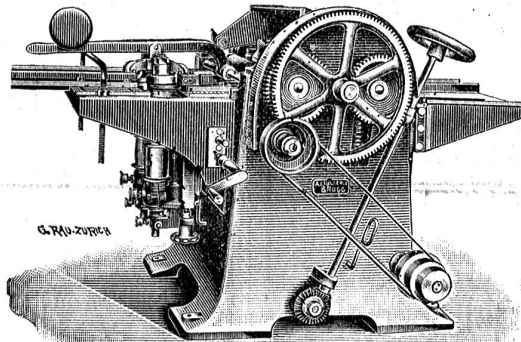

Kraftgas - Motoren.

Absolut unabhängiger Betrieb. — Keine Explosionsgefahr. — Kein Geruch.

Pro Pferdekraftstunde nur 3 bis 4 Centimes.

Unbedingte Garantie. — Höchste Zuverlässigkeit. 368

Prospekte und Kostenanschläge kostenfrei durch die Vertreter

A. Schellenberg & Co., Maschinenfabrik, Basel.

Holzbearbeitungs-Maschinen,

allerneuesten Systems, feinste Vervollkommnungen, grösstes **Fabrik-**
lager, sofortige Lieferung und coulante Zahlungsbedingungen.

— Transmissionen. — [4

A. Müller & Cie., Brugg.

Telegramm- und Telephonadresse
Maschinenfabrik Brugg.