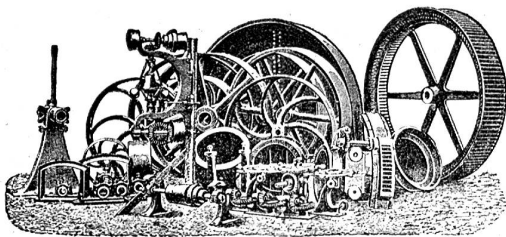

Maschinenfabrik A.-G.

WETZIKON. 2569

Turbinen-Anlagen
für alle Verhältnisse
Wasser-Motoren
Pumpwerke
Petrol- u. Benzin-
Motoren

Motorwagen und Motorboote
Holzbearbeitungs-Maschinen
Sägerei-Einrichtungen
Transmissionen, Aufzüge, Entlüftungsanlagen.

— Prospekte und Kostenvoranschläge gratis. —

Zu kaufen gesucht:

Für sofort, eine noch gut erhaltene

Kehlmaschine.

Zu vernehmen bei der Exped. unter No. 1683.

Ferd. O. Weiss, Zürich I

Sämtliche **Caoutchouc-, Asbest- und Guttapercha-Artikel**
für technische Zwecke, sowie
Isoliermaterial

für elektrische Anlagen. 2669

Sämtliche

Holzwerkzeuge

für Schreiner, Zimmerleute, Glaser, Küfer, Wagner, Gabelmacher, Parquetiers etc. liefert billigst, komplett montiert, mit Garantie 1701

Joh. G. Wenzler,
Holzwerkzeuggeschäft,
Hub, Romanshorn (Kt. Thurg.).

INTERNATIONALES
Patent-Bureau
J. Amund Ing. Limburg Zürich
Prompt - Billig - Beste Referenzen

1473

Kobelbänke und 2057] Fournierböcke

mit Holz- oder Eisen-Spindeln liefert als Spezialität

August Herzog,

Werkzeugfabrikant,

Fruthweilen (Thurgau).

Blecharbeiter- Gewerbekalender 1901.

Spezialausgabe für die Schweiz. Hilfs- und Nachschlagebuch für jeden Angehörigen der Blechindustrie. Reicher, gediegener Inhalt. Preis per Stück Fr. 2. 70.

Modellbuch

für den Blecharbeiter enthaltend 100 Tafeln geometr. Abwicklungen von Fachgegenständen mit erläuterndem Text. Wertvolles und beliebtes Hilfsbuch, ebenso für den Praktiker, als für den Gewerbelehrer.

Preis geheftet Fr. 3. —

Deutsche Fachschule für Blecharbeiter, Ausl. 3.

Vertreter: **W. Senn, jun.,**
Zürich (Bleicherweg 38).