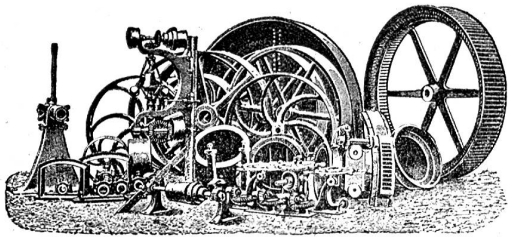

Maschinenfabrik A.-G.

WETZIKON.

2569