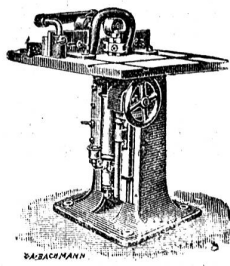

Holzbearbeitungsmaschinen.

Älteste schweizer. Maschinenfabrik dieser Branche. 1057

Vollgatter, Bandsägen mit und ohne mech. Vorschub, **Kreissägen** für Tischlerei und zum Schneiden von Brennholz. **Langholzfräsen**, einfache und mehrseitige **Hobelmaschinen**, **Abriechtmaschinen**, **Fehlmaschinen**, **Langloch-, Bohr- und Stemmmaschinen**, **Hobelmesserschleifapparate** für Schleifsteine und Schmirgelscheiben. **Transmissionen** in gediegenster Ausführung und mit den neuesten Verbesserungen.

— Prospekte und Kataloge gratis und franko. —

Üebernahme ganzer Tischlerei- und Sägerei-Anlagen
und **kostenfreie Anfertigung von Plänen.**

Zu verkaufen:

Ein

Patent

(verbesserte Zugjalousie)

ist billig zu verkaufen.
Zu vernehmen bei der Exped. unter No. 2084.

Für

Tabakfabrikanten!

Eine grosse Anzahl von allen verschiedenen Grössen 2037

Tabakfässer

sind **zu verkaufen** bei
Ch. Ryser, Entrepreneur
Vallorbe (Kt. Waadt.)

Infolge **Massenfabrikation** bin ich in der Lage

Kehricht-Schaufeln

aus **Eisenblech**, vernietet, bei Abnahme von mindestens 12 Stück, **billig abzugeben** und **suche leistungsfähige Firmen** als **Vertreter**.

Adresse zu vernehmen bei der Expedition unter No. 2078.

Sägenfabrik Turbenthal

A. Bremer.

Fabrikation von
Bandsägenblättern,
Kreissägenblättern,
Nuthfräsen
in jeder Ausführung.
Komplett eingerichtetes Etablissement 303
Preise gerne zu Diensten.

Ausgedehnte
Reparatur-Werkstätte.