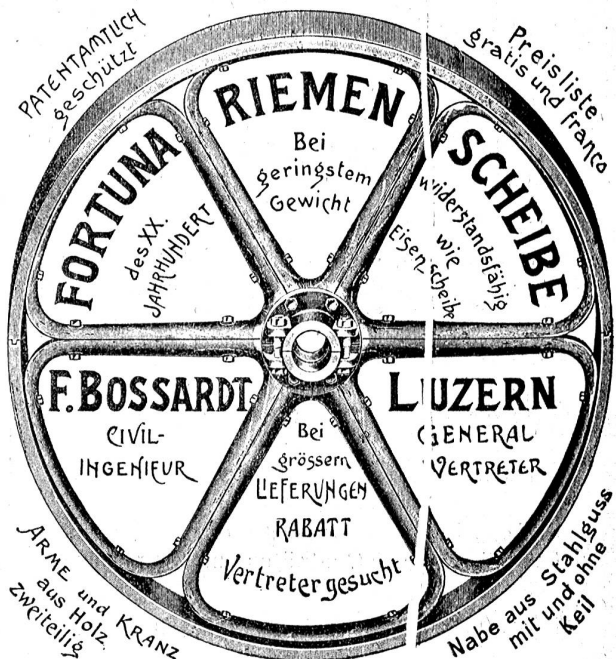

I. II. III. IV.

Glaserblechstiften

Schönste exakte Ware 2036
In Kartonschachteln à 500 Gramm à Fr. 1.—

Gestanzte Stahlblech-Consolen

Unzerbrechlich! Grosse Tragkraft!

10	12	14	16	18
Centimeter				
Das Stück à 15	17	19	22	25
Centimes				

Emil Bachmann, Chaux-de-Fonds.

G. Bopp, Schaffhausen-Hallau.

Wurfgitter, Drahtgeflechte, Siebe, Drahtgewebe,

GOTTFRIED BOPP
in Schaffhausen
u. Hallau.

Maschinen-Schutzgitter, Sandsiebe, Fenstergitter, Gartengeländer, Metallgewebe, Wellengeflechte, Schutzgitter für mech. Aufzüge. 737

Kobelbänke

• • •

• • Möbel und Sägen

liefert billigst 1762

J. B. Ammann
Agerstenbach bei Ermatingen (Thurgau).

Fabrik: Liebefeld b. Bern.

Cementfarben

Fabrikdépôt Bern:

24 Amthausgasse.
Dekorations- und Oelfarben.

Anti-Rostfarben.

Hausmann & Co., Bern

Farben-, Lack- und Firnisfabrik,
Mechanische Farbreiberei.

Calcitin, Wetterfeste Anstrichfarbe.

Gegründet 1866.

Telephon Nr. 1161.

Holzfarben

Prämiert

an der Schweiz. Landes-
ausstellung Genf 1896.

Metallfarben.

Fabrikmarke.

Wagen-, Dekorations-, Bau- und Möbellacke,
Copal-, Bernstein-, Ahorn- und Marmorlacke, Terebinte,
Siccatis concentrirt, Japan- und Asphaltlacke,
Spritlacke, Polituren.

Excelsior causticum: Masse zum Auflösen alter Farben
und Firnisse. 8

1a. Parpuetbodenwische.
Farben feinst in Oel gerieben

Antinonnin-Carbolineum, Pinsel,
Spachteln, Leime, Fladerpapiere, Gold, Bronzen.

Brückenfarben, Maschinen-Diamantfarben.

Sämtliche Malerartikel & Spezialitäten

billigst und in besten Qualitäten stets vorrätig.

Illustrierter Gratiskatalog
gerne zu Diensten.

Telegrammadresse:
„Hausmann Bern“.