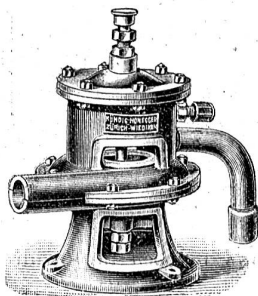

Druckwasser-Ventilatoren