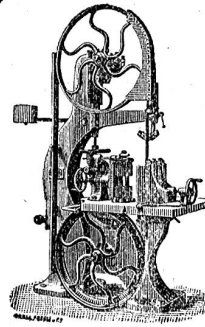

Patent Haas

Trockene Gasmesser

System Va in jeder Grösse

Nasse Gasmesser

Gasautomaten

Acetylen-Gasmesser

Reparaturen

trockener u. nasser Gasmesser
jeglichen Systemes.

Flügelrad- und Scheiben-

Wassermesser

von Siemens & Halske.

**Fabriken Landquart
(Schweiz)**

empfehlen als Spezialität

Holzbearbeitungsmaschinen

jeder Art, neuester Konstruktion, besonders kräftig gebaut und in sorgfältigster Ausführung. 1278 a