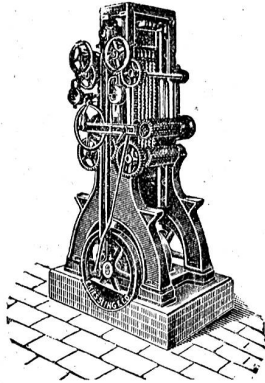

Für Wagenfabriken u. Wagnermeister.

Eine grössere Partie schlanke

Eichenstämmler

von 18—30 cm Durchmesser, rund oder aufs Mass geschnitten offeriert 2165

Gottl. Kamber, Säge, Olten.

E. Kiessling & Co.

Leipzig-Plagwitz

bauen als alleinige Spezialität

Sägegatter

und 1388 b

**Holzbearbeitungs-
Maschinen**

in neuester vollendetster Ausführung.
Feinste Referenzen.

Cataloge auf Wunsch gratis und franko.

Filialbureau:

Ingenieur **E. Weber, Zürich II**
Lavaterstrasse 77.