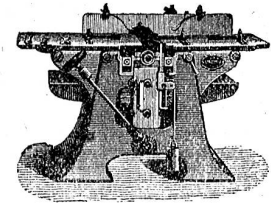

Patent Haas

Trockene Gasmesser

System Va in jeder Grösse

Nasse Gasmesser

Gasautomaten

Acetylen-Gasmesser

Reparaturen

trockener u. nasser Gasmesser
jeglichen Systemes.

Flügelrad- und Scheiben-

Wassermesser

von Siemens & Halske.

**Fabriken Landquart
(Schweiz)**

empfehlen als Spezialität

Holzbearbeitungsmaschinen

jeder Art, neuester Konstruktion, besonders kräftig gebaut und in sorgfältigster Ausführung. 1278 a