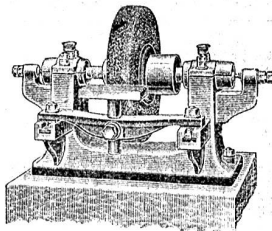

Kehlleisten

in sämtl. Holzarten,

spez. Deutsch-Nussbaum, Eichen, russ. Erlen, Satin, Tanne und Kiefern, für Bau- und Möbellezwecke, sowie Massenfertigung verschiedener Spezialitäten in Holzornamenten etc. Beste Qualität, billigste Preise.

Grossmann & Pfander

Holzwaren- und Kehlleistenfabrik
Zuffenhausen-Stuttgart
(Württemberg.) 929

Kataloge auf Verlangen gratis und franko, eventuell werden die nächsten Niederlagen angegeben.