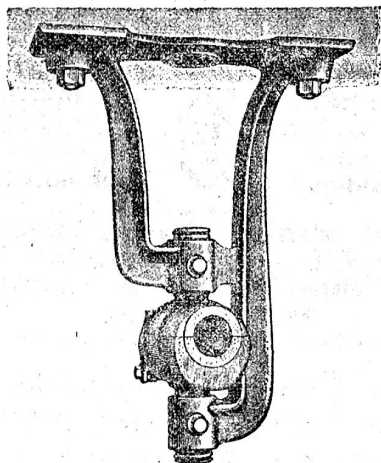

Zu verkaufen:

1 30 HP Halblokomobile (Erbauer: Lokomotivfabrik Winterthur).

1 30 HP Petrolmotor (liegend), Erbauer: A. Saurer, Arbon).

Wegen Aufstellung einer grösseren Betriebskraft verkaufen wir obige sehr gut erhaltene Motoren zu billigem Preise.

226

Montandon & Cie., Biel.

Kägi & Co., Winterthur.

Schmiedeeiserne Röhren

mit Gewinde und Muffen, schwarz und galvanisirt
nebst 1454 d

Fittings (Marke G. F.)
Weichguss-Verbindungsstücken.

Grosses Lager
in Winterthur.

Transmissionen.

Ganze Anlagen. Einzelne Teile bearbeitet oder roh.

Rohguss aller Art. 1884

Maschinen-Fabrik — Eisen- und Metallgiesserei
Gebr. Horber, Metstal (Kant. Glarus).

Hans Vogler, Zürich III

Verkaufsstelle der Farbenwerke
Fried. & Karl Hessel A.-G., Nerschau.

Sämtliche Farben für industrielle Zwecke

feinst gemahlen und geschlemmt oder in Öl angerieben.

Spezialität: **Cementfarben.** 980

Muster franko und gratis.

Ventilations-Anlagen erstellt

für sämtliche Zwecke 6

J. P. Brunner, Oberuzwyl (Kt. St. Gall.)

Spezialität für Trockenanlagen.

**Holzement-, Dachpappen-
und Isoliermittel-Fabrik**

Gysel & Odinga
Asphaltfabrik Käpfnach
vormals Brändli & Cie.
Horgen bei Zürich

Spezialität:
Asphalt-Arbeiten,
Wasserdichte Isolierungen,
Trockenlegung feuchter Lokale,
Zinnen-Abdeckungen
Holz-Pflasterungen,
Asphalt - Kegelbahnen
etc. etc. 2045

Goldene Medaille Zürich 1894.

Telegramme: **Asphalt Horgen.**
TELEPHON

E. Fatzer, Romanshorn

Hanf- und Drahtseilerei

fabriziert und empfiehlt:

Drahtseile für Transmissionen, Aufzüge, Schiff-
fahrt. — Drahtseilbahnseile. — Feine Drahtseile
für Rolladen etc. — Hanfseile für Transmissionen
Krahnen. — Baumwollseile. — Verdichtungs-
material in Hanf und Jute. 1140