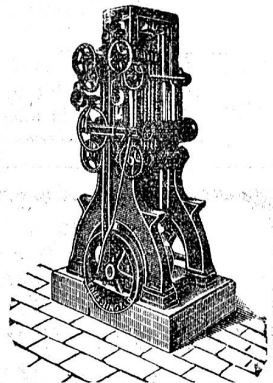

Erfindungen

Ausarbeitung, Patentierung, Verwertung
Patentbureau Carl Müller
vormals Stöcker-Diezker
— Badenerstr. 138 — ZÜRICH —
2126

Drucksachen

jeder Art liefert prompt und
billig.
W. Senn-Holdinghausen,
Buchdruckerei, Rüslikon.